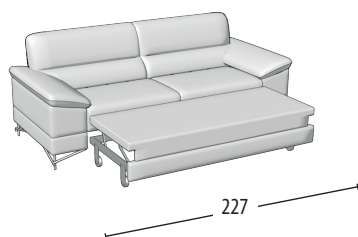

Choisissez la dimension

Profondeur: 96 cm
H: 90 cm

Canapé trois places maxi

Canapé trois places maxi avec pouf dauphin

Canapé trois places

Canapé trois places avec pouf dauphin

Canapé deux places

Canapé deux places avec pouf dauphin

Terminal trois places maxi

Terminal trois places maxi avec pouf dauphin

Terminal trois places

Terminal trois places avec pouf dauphin

Terminal deux places

Terminal deux places avec pouf dauphin

élément coin un place pouf

Chaise longue

Pouf quadratique