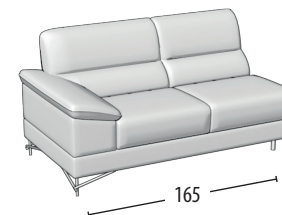

Choisissez la dimension

Profondeur: 96 cm
H: 90 cm

Canapé trois places maxi

Canapé trois places maxi avec pouf dauphin

Canapé trois places

Canapé trois places avec pouf dauphin

Canapé deux places

Canapé deux places avec pouf dauphin

Terminal trois places maxi

Terminal trois places maxi avec pouf dauphin

Terminal trois places

Terminal trois places avec pouf dauphin

Terminal deux places

Terminal deux places avec pouf dauphin

élément coin un place pouf

Chaise longue

Pouf quadratique