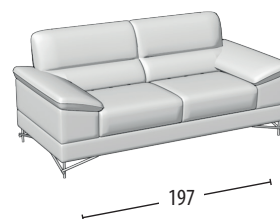

Choisissez la dimension

Profondeur: 96 cm
H: 90 cm

Canapé trois places maxi

Canapé trois places maxi avec pouf dauphin

Canapé trois places

Canapé trois places avec pouf dauphin

Canapé deux places

Canapé deux places avec pouf dauphin

Terminal trois places maxi

Terminal trois places maxi avec pouf dauphin

Terminal trois places

Terminal trois places avec pouf dauphin

Terminal deux places

Terminal deux places avec pouf dauphin

élément coin un place pouf

Chaise longue

Pouf quadratique