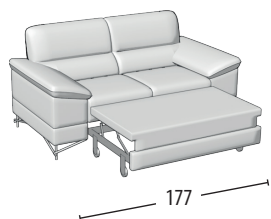

Choisissez la dimension

Profondeur: 96 cm
H: 90 cm

Canapé trois places maxi

Canapé trois places maxi avec pouf dauphin

Canapé trois places

Canapé trois places avec pouf dauphin

Canapé deux places

Canapé deux places avec pouf dauphin

Terminal trois places maxi

Terminal trois places maxi avec pouf dauphin

Terminal trois places

Terminal trois places avec pouf dauphin

Terminal deux places

Terminal deux places avec pouf dauphin

élément coin un place pouf

Chaise longue

Pouf quadratique