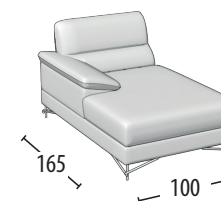

Choisissez la dimension

Profondeur: 96 cm
H: 90 cm

Canapé trois places maxi

Canapé trois places maxi avec pouf dauphin

Canapé trois places

Canapé trois places avec pouf dauphin

Canapé deux places

Canapé deux places avec pouf dauphin

Terminal trois places maxi

Terminal trois places maxi avec pouf dauphin

Terminal trois places

Terminal trois places avec pouf dauphin

Terminal deux places

Terminal deux places avec pouf dauphin

élément coin un place pouf

Chaise longue

Pouf quadratique