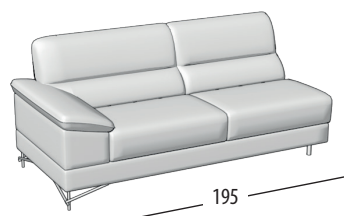

Choisissez la dimension

Profondeur: 96 cm
H: 90 cm

Canapé trois places maxi

Canapé trois places maxi avec pouf dauphin

Canapé trois places

Canapé trois places avec pouf dauphin

Canapé deux places

Canapé deux places avec pouf dauphin

Terminal trois places maxi

Terminal trois places maxi avec pouf dauphin

Terminal trois places

Terminal trois places avec pouf dauphin

Terminal deux places

Terminal deux places avec pouf dauphin

élément coin un place pouf

Chaise longue

Pouf quadratique