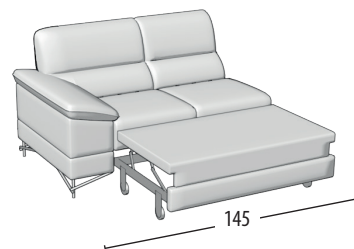

Choisissez la dimension

Profondeur: 96 cm
H: 90 cm

Canapé trois places maxi

Canapé trois places maxi avec pouf dauphin

Canapé trois places

Canapé trois places avec pouf dauphin

Canapé deux places

Canapé deux places avec pouf dauphin

Terminal trois places maxi

Terminal trois places maxi avec pouf dauphin

Terminal trois places

Terminal trois places avec pouf dauphin

Terminal deux places

Terminal deux places avec pouf dauphin

élément coin un place pouf

Chaise longue

Pouf quadratique