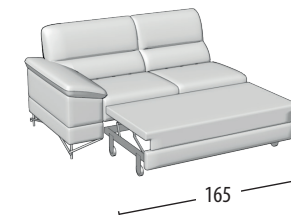

Choisissez la dimension

Profondeur: 96 cm
H: 90 cm

Canapé trois places maxi

Canapé trois places maxi avec pouf dauphin

Canapé trois places

Canapé trois places avec pouf dauphin

Canapé deux places

Canapé deux places avec pouf dauphin

Terminal trois places maxi

Terminal trois places maxi avec pouf dauphin

Terminal trois places

Terminal trois places avec pouf dauphin

Terminal deux places

Terminal deux places avec pouf dauphin

élément coin un place pouf

Chaise longue

Pouf quadratique