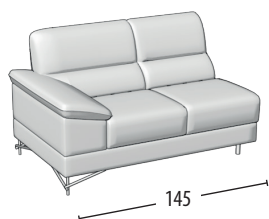

Choisissez la dimension

Profondeur: 96 cm
H: 90 cm

Canapé trois places maxi

Canapé trois places maxi avec pouf dauphin

Canapé trois places

Canapé trois places avec pouf dauphin

Canapé deux places

Canapé deux places avec pouf dauphin

Terminal trois places maxi

Terminal trois places maxi avec pouf dauphin

Terminal trois places

Terminal trois places avec pouf dauphin

Terminal deux places

Terminal deux places avec pouf dauphin

élément coin un place pouf

Chaise longue

Pouf quadratique