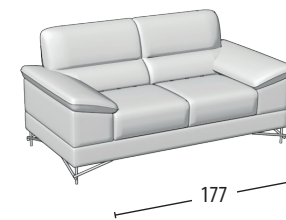

Choisissez la dimension

Profondeur: 96 cm
H: 90 cm

Canapé trois places maxi

Canapé trois places maxi avec pouf dauphin

Canapé trois places

Canapé trois places avec pouf dauphin

Canapé deux places

Canapé deux places avec pouf dauphin

Terminal trois places maxi

Terminal trois places maxi avec pouf dauphin

Terminal trois places

Terminal trois places avec pouf dauphin

Terminal deux places

Terminal deux places avec pouf dauphin

élément coin un place pouf

Chaise longue

Pouf quadratique