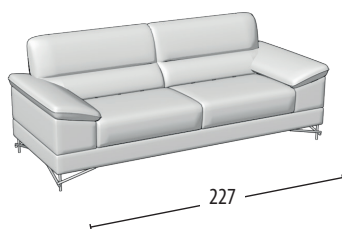

Choisissez la dimension

Profondeur: 96 cm
H: 90 cm

Canapé trois places maxi

Canapé trois places maxi avec pouf dauphin

Canapé trois places

Canapé trois places avec pouf dauphin

Canapé deux places

Canapé deux places avec pouf dauphin

Terminal trois places maxi

Terminal trois places maxi avec pouf dauphin

Terminal trois places

Terminal trois places avec pouf dauphin

Terminal deux places

Terminal deux places avec pouf dauphin

élément coin un place pouf

Chaise longue

Pouf quadratique