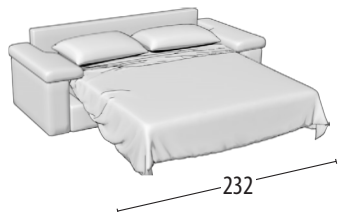

Wähle deine Größe

H = 110
Tiefe = 95

Sofa 3-Sitzer Maxi mit Bettfunktion

Bettgröße: 160 x 195 x 21H

Sofa 3-Sitzer mit Bettfunktion

Bettgröße: 140 x 195 x 21H

Sofa Zwischengröße mit Bettfunktion

Bettgröße: 120 x 195 x 21H

Endteil 3-Sitzer Maxi mit Bettfunktion

Bettgröße: 160 x 195 x 21H

Endteil 3-Sitzer mit Bettfunktion

Bettgröße: 140 x 195 x 21H

Endteil Zwischengröße mit Bettfunktion

Bettgröße: 120 x 195 x 21H

Eckelement Element 1-Sitzer + Hocker

Chaise Longue groß mit Stauraum

Chaise Longue mit Stauraum