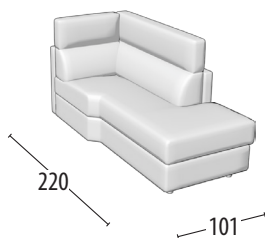

Wähle deine Größe

H = 110
Tiefe = 95

Sofa 3-Sitzer Maxi mit Bettfunktion

Bettgröße: 160 x 195 x 21H

Sofa 3-Sitzer mit Bettfunktion

Bettgröße: 140 x 195 x 21H

Sofa Zwischengröße mit Bettfunktion

Bettgröße: 120 x 195 x 21H

Endteil 3-Sitzer Maxi mit Bettfunktion

Bettgröße: 160 x 195 x 21H

Endteil 3-Sitzer mit Bettfunktion

Bettgröße: 140 x 195 x 21H

Endteil Zwischengröße mit Bettfunktion

Bettgröße: 120 x 195 x 21H

Eckelement Element 1-Sitzer + Hocker

Chaise Longue groß mit Stauraum

Chaise Longue mit Stauraum