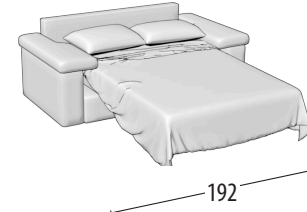

Wähle deine Größe

H = 110
Tiefe = 95

Sofa 3-Sitzer Maxi mit Bettfunktion

Bettgröße: 160 x 195 x 21H

Sofa 3-Sitzer mit Bettfunktion

Bettgröße: 140 x 195 x 21H

Sofa Zwischengröße mit Bettfunktion

Bettgröße: 120 x 195 x 21H

Endteil 3-Sitzer Maxi mit Bettfunktion

Bettgröße: 160 x 195 x 21H

Endteil 3-Sitzer mit Bettfunktion

Bettgröße: 140 x 195 x 21H

Endteil Zwischengröße mit Bettfunktion

Bettgröße: 120 x 195 x 21H

Eckelement Element 1-Sitzer + Hocker

Chaise Longue groß mit Stauraum

Chaise Longue mit Stauraum