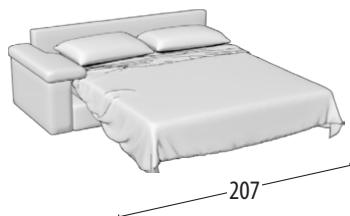

Wähle deine Größe

H = 110
Tiefe = 95

Sofa 3-Sitzer Maxi mit Bettfunktion

Bettgröße: 160 x 195 x 21H

Sofa 3-Sitzer mit Bettfunktion

Bettgröße: 140 x 195 x 21H

Sofa Zwischengröße mit Bettfunktion

Bettgröße: 120 x 195 x 21H

Endteil 3-Sitzer Maxi mit Bettfunktion

Bettgröße: 160 x 195 x 21H

Endteil 3-Sitzer mit Bettfunktion

Bettgröße: 140 x 195 x 21H

Endteil Zwischengröße mit Bettfunktion

Bettgröße: 120 x 195 x 21H

Eckelement Element 1-Sitzer + Hocker

Chaise Longue groß mit Stauraum

Chaise Longue mit Stauraum