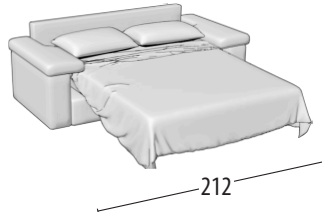

Wähle deine Größe

H = 110
Tiefe = 95

Sofa 3-Sitzer Maxi mit Bettfunktion

Bettgröße: 160 x 195 x 21H

Sofa 3-Sitzer mit Bettfunktion

Bettgröße: 140 x 195 x 21H

Sofa Zwischengröße mit Bettfunktion

Bettgröße: 120 x 195 x 21H

Endteil 3-Sitzer Maxi mit Bettfunktion

Bettgröße: 160 x 195 x 21H

Endteil 3-Sitzer mit Bettfunktion

Bettgröße: 140 x 195 x 21H

Endteil Zwischengröße mit Bettfunktion

Bettgröße: 120 x 195 x 21H

Eckelement Element 1-Sitzer + Hocker