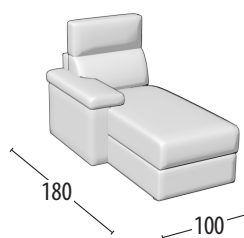

Wähle deine Größe

H = 110
Tiefe = 95

Sofa 3-Sitzer Maxi mit Bettfunktion

Bettgröße: 160 x 195 x 21H

Sofa 3-Sitzer mit Bettfunktion

Bettgröße: 140 x 195 x 21H

Sofa Zwischengröße mit Bettfunktion

Bettgröße: 120 x 195 x 21H

Endteil 3-Sitzer Maxi mit Bettfunktion

Bettgröße: 160 x 195 x 21H

Endteil 3-Sitzer mit Bettfunktion

Bettgröße: 140 x 195 x 21H

Endteil Zwischengröße mit Bettfunktion

Bettgröße: 120 x 195 x 21H

Eckelement Element 1-Sitzer + Hocker

Chaise Longue groß mit Stauraum

Chaise Longue mit Stauraum