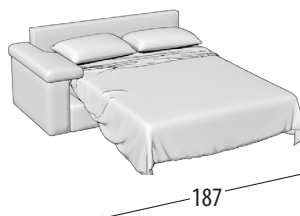

Wähle deine Größe

H = 110
Tiefe = 95

Sofa 3-Sitzer Maxi mit Bettfunktion

Bettgröße: 160 x 195 x 21H

Sofa 3-Sitzer mit Bettfunktion

Bettgröße: 140 x 195 x 21H

Sofa Zwischengröße mit Bettfunktion

Bettgröße: 120 x 195 x 21H

Endteil 3-Sitzer Maxi mit Bettfunktion

Bettgröße: 160 x 195 x 21H

Endteil 3-Sitzer mit Bettfunktion

Bettgröße: 140 x 195 x 21H

Endteil Zwischengröße mit Bettfunktion

Bettgröße: 120 x 195 x 21H

Eckelement Element 1-Sitzer + Hocker

Chaise Longue groß mit Stauraum

Chaise Longue mit Stauraum