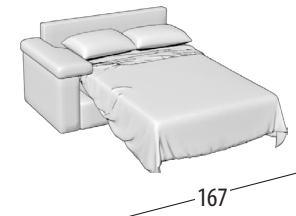

Wähle deine Größe

H = 110
Tiefe = 95

Sofa 3-Sitzer Maxi mit Bettfunktion

Bettgröße: 160 x 195 x 21H

Sofa 3-Sitzer mit Bettfunktion

Bettgröße: 140 x 195 x 21H

Sofa Zwischengröße mit Bettfunktion

Bettgröße: 120 x 195 x 21H

Endteil 3-Sitzer Maxi mit Bettfunktion

Bettgröße: 160 x 195 x 21H

Endteil 3-Sitzer mit Bettfunktion

Bettgröße: 140 x 195 x 21H

Endteil Zwischengröße mit Bettfunktion

Bettgröße: 120 x 195 x 21H

Eckelement Element 1-Sitzer + Hocker

Chaise Longue groß mit Stauraum

Chaise Longue mit Stauraum