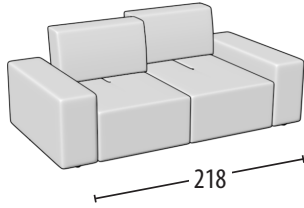

# Wähle deine Größe

h = 85  
Tiefe = 113

Sofa 3-Sitzer

Sofa Zwischengröße

Endteil 3-Sitzer

Endteil Zwischengröße

Endteil 1-Sitzer Maxi

Endteil 1-Sitzer

Element 1-Sitzer + Hocker

Element mitte 1-Sitzer Maxi

Element mitte 1-Sitzer

Eckelement

Große Chaise longue

Chaise longue

Große Chaise longue ohne Armlehne

Chaise longue ohne Armlehne

Quadratischer Hocker

Rechteckiger Hocker

Große Kopfstütze

Kopfstütze