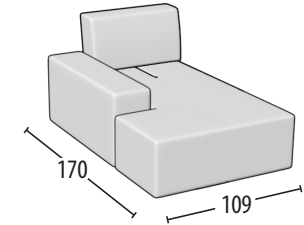

# Wähle deine Größe

h = 85  
Tiefe = 113

Sofa 3-Sitzer

Sofa Zwischengröße

Endteil 3-Sitzer

Endteil Zwischengröße

Endteil 1-Sitzer Maxi

Endteil 1-Sitzer

Element 1-Sitzer + Hocker

Element mitte 1-Sitzer Maxi

Element mitte 1-Sitzer

Eckelement

Große Chaise longue

Chaise longue

Große Chaise longue ohne Armlehne

Chaise longue ohne Armlehne

Quadratischer Hocker

Rechteckiger Hocker

Große Kopfstütze

Kopfstütze