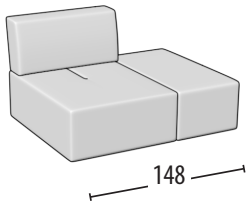

# Wähle deine Größe

h = 85  
Tiefe = 113

Sofa 3-Sitzer

Sofa Zwischengröße

Endteil 3-Sitzer

Endteil Zwischengröße

Endteil 1-Sitzer Maxi

Endteil 1-Sitzer

Element 1-Sitzer + Hocker

Element mitte 1-Sitzer Maxi

Element mitte 1-Sitzer

Eckelement

Große Chaise longue

Chaise longue

Große Chaise longue ohne Armlehne

Chaise longue ohne Armlehne

Quadratischer Hocker

Rechteckiger Hocker

Große Kopfstütze

Kopfstütze