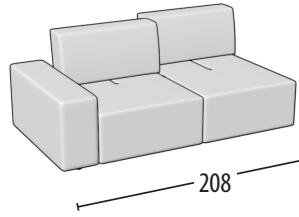

# Wähle deine Größe

h = 85  
Tiefe = 113

Sofa 3-Sitzer

Sofa Zwischengröße

Endteil 3-Sitzer

Endteil Zwischengröße

Endteil 1-Sitzer Maxi

Endteil 1-Sitzer

Element 1-Sitzer + Hocker

Element mitte 1-Sitzer Maxi

Element mitte 1-Sitzer

Eckelement

Große Chaise longue

Chaise longue

Große Chaise longue ohne Armlehne

Chaise longue ohne Armlehne

Quadratischer Hocker

Rechteckiger Hocker

Große Kopfstütze

Kopfstütze