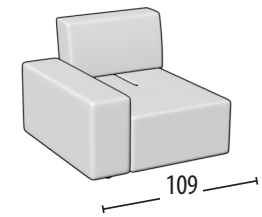

# Wähle deine Größe

h = 85  
Tiefe = 113

Sofa 3-Sitzer

Sofa Zwischengröße

Endteil 3-Sitzer

Endteil Zwischengröße

Endteil 1-Sitzer Maxi

Endteil 1-Sitzer

Element 1-Sitzer + Hocker

Element mitte 1-Sitzer Maxi

Element mitte 1-Sitzer

Eckelement

Große Chaise longue

Chaise longue

Große Chaise longue ohne Armlehne

Chaise longue ohne Armlehne

Quadratischer Hocker

Rechteckiger Hocker

Große Kopfstütze

Kopfstütze