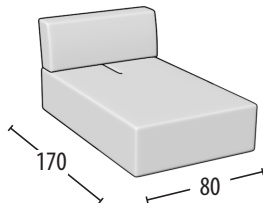

# Wähle deine Größe

h = 85  
Tiefe = 113

Sofa 3-Sitzer

Sofa Zwischengröße

Endteil 3-Sitzer

Endteil Zwischengröße

Endteil 1-Sitzer Maxi

Endteil 1-Sitzer

Element 1-Sitzer + Hocker

Element mitte 1-Sitzer Maxi

Element mitte 1-Sitzer

Eckelement

Große Chaise longue

Chaise longue

Große Chaise longue ohne Armlehne

Chaise longue ohne Armlehne

Quadratischer Hocker

Rechteckiger Hocker

Große Kopfstütze

Kopfstütze