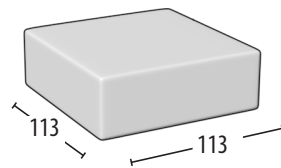

# Wähle deine Größe

h = 85  
Tiefe = 113

Sofa 3-Sitzer

Sofa Zwischengröße

Endteil 3-Sitzer

Endteil Zwischengröße

Endteil 1-Sitzer Maxi

Endteil 1-Sitzer

Element 1-Sitzer + Hocker

Element mitte 1-Sitzer Maxi

Element mitte 1-Sitzer

Eckelement

Große Chaise longue

Chaise longue

Große Chaise longue ohne Armlehne

Chaise longue ohne Armlehne

Quadratischer Hocker

Rechteckiger Hocker

Große Kopfstütze

Kopfstütze