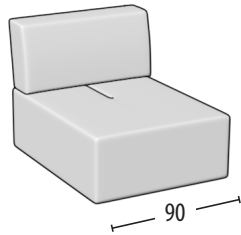

# Wähle deine Größe

h = 85  
Tiefe = 113

Sofa 3-Sitzer

Sofa Zwischengröße

Endteil 3-Sitzer

Endteil Zwischengröße

Endteil 1-Sitzer Maxi

Endteil 1-Sitzer

Element 1-Sitzer + Hocker

Element mitte 1-Sitzer Maxi

Element mitte 1-Sitzer

Eckelement

Große Chaise longue

Chaise longue

Große Chaise longue ohne Armlehne

Chaise longue ohne Armlehne

Quadratischer Hocker

Rechteckiger Hocker

Große Kopfstütze

Kopfstütze