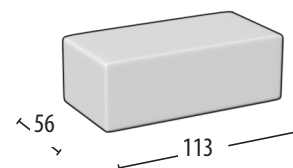

# Wähle deine Größe

h = 85  
Tiefe = 113

Sofa 3-Sitzer

Sofa Zwischengröße

Endteil 3-Sitzer

Endteil Zwischengröße

Endteil 1-Sitzer Maxi

Endteil 1-Sitzer

Element 1-Sitzer + Hocker

Element mitte 1-Sitzer Maxi

Element mitte 1-Sitzer

Eckelement

Große Chaise longue

Chaise longue

Große Chaise longue ohne Armlehne

Chaise longue ohne Armlehne

Quadratischer Hocker

Rechteckiger Hocker

Große Kopfstütze

Kopfstütze