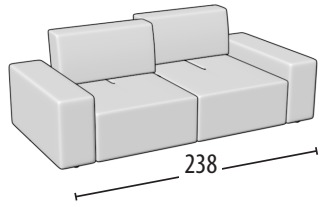

# Wähle deine Größe

h = 85  
Tiefe = 113

Sofa 3-Sitzer

Sofa Zwischengröße

Endteil 3-Sitzer

Endteil Zwischengröße

Endteil 1-Sitzer Maxi

Endteil 1-Sitzer

Element 1-Sitzer + Hocker

Element mitte 1-Sitzer Maxi

Element mitte 1-Sitzer

Eckelement

Große Chaise longue

Chaise longue

Große Chaise longue ohne Armlehne

Chaise longue ohne Armlehne

Quadratischer Hocker

Rechteckiger Hocker

Große Kopfstütze

Kopfstütze