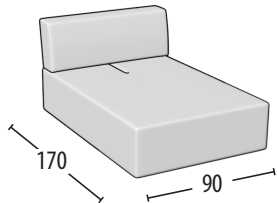

# Wähle deine Größe

h = 85  
Tiefe = 113

Sofa 3-Sitzer

Sofa Zwischengröße

Endteil 3-Sitzer

Endteil Zwischengröße

Endteil 1-Sitzer Maxi

Endteil 1-Sitzer

Element 1-Sitzer + Hocker

Element mitte 1-Sitzer Maxi

Element mitte 1-Sitzer

Eckelement

Große Chaise longue

Chaise longue

Große Chaise longue ohne Armlehne

Chaise longue ohne Armlehne

Quadratischer Hocker

Rechteckiger Hocker

Große Kopfstütze

Kopfstütze