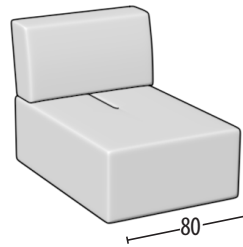

# Wähle deine Größe

h = 85  
Tiefe = 113

Sofa 3-Sitzer

Sofa Zwischengröße

Endteil 3-Sitzer

Endteil Zwischengröße

Endteil 1-Sitzer Maxi

Endteil 1-Sitzer

Element 1-Sitzer + Hocker

Element mitte 1-Sitzer Maxi

Element mitte 1-Sitzer

Eckelement

Große Chaise longue

Chaise longue

Große Chaise longue ohne Armlehne

Chaise longue ohne Armlehne

Quadratischer Hocker

Rechteckiger Hocker

Große Kopfstütze

Kopfstütze