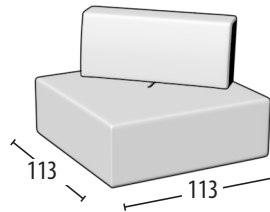

# Wähle deine Größe

h = 85  
Tiefe = 113

Sofa 3-Sitzer

Sofa Zwischengröße

Endteil 3-Sitzer

Endteil Zwischengröße

Endteil 1-Sitzer Maxi

Endteil 1-Sitzer

Element 1-Sitzer + Hocker

Element mitte 1-Sitzer Maxi

Element mitte 1-Sitzer

Eckelement

Große Chaise longue

Chaise longue

Große Chaise longue ohne Armlehne

Chaise longue ohne Armlehne

Quadratischer Hocker

Rechteckiger Hocker

Große Kopfstütze

Kopfstütze