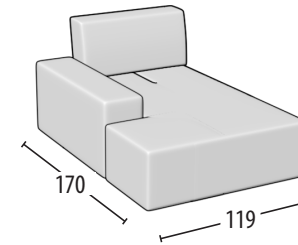

# Wähle deine Größe

h = 85  
Tiefe = 113

Sofa 3-Sitzer

Sofa Zwischengröße

Endteil 3-Sitzer

Endteil Zwischengröße

Endteil 1-Sitzer Maxi

Endteil 1-Sitzer

Element 1-Sitzer + Hocker

Element mitte 1-Sitzer Maxi

Element mitte 1-Sitzer

Eckelement

Große Chaise longue

Chaise longue

Große Chaise longue ohne Armlehne

Chaise longue ohne Armlehne

Quadratischer Hocker

Rechteckiger Hocker

Große Kopfstütze

Kopfstütze