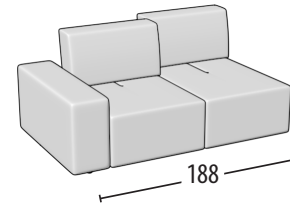

# Wähle deine Größe

h = 85  
Tiefe = 113

Sofa 3-Sitzer

Sofa Zwischengröße

Endteil 3-Sitzer

Endteil Zwischengröße

Endteil 1-Sitzer Maxi

Endteil 1-Sitzer

Element 1-Sitzer + Hocker

Element mitte 1-Sitzer Maxi

Element mitte 1-Sitzer

Eckelement

Große Chaise longue

Chaise longue

Große Chaise longue ohne Armlehne

Chaise longue ohne Armlehne

Quadratischer Hocker

Rechteckiger Hocker

Große Kopfstütze

Kopfstütze