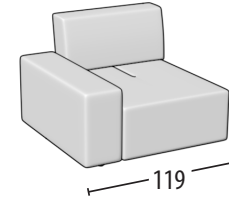

# Wähle deine Größe

h = 85  
Tiefe = 113

Sofa 3-Sitzer

Sofa Zwischengröße

Endteil 3-Sitzer

Endteil Zwischengröße

Endteil 1-Sitzer Maxi

Endteil 1-Sitzer

Element 1-Sitzer + Hocker

Element mitte 1-Sitzer Maxi

Element mitte 1-Sitzer

Eckelement

Große Chaise longue

Chaise longue

Große Chaise longue ohne Armlehne

Chaise longue ohne Armlehne

Quadratischer Hocker

Rechteckiger Hocker

Große Kopfstütze

Kopfstütze