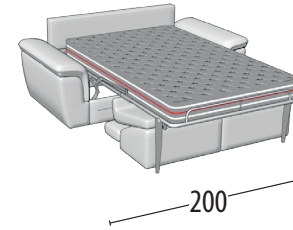

Wähle deine Größe

H: 93 cm
Tiefe: 102 cm

Sofa 3-Sitzer Maxi mit Bettfunktion

Bettgröße: 160X195X17 h

Sofa 3-Sitzer mit Bettfunktion

Bettgröße: 140X195X17 h

Sofa 2-Sitzer mit Bettfunktion

Bettgröße: 120X195X17 h

Endteil 3-Sitzer Maxi mit Bettfunktion

Bettgröße: 160X195X17 h

Endteil 3-Sitzer mit Bettfunktion

Bettgröße: 140X195X17 h

Endteil 2-Sitzer mit Bettfunktion

Bettgröße: 120X195X17 h

Chaise Longue mit Stauraum

Rechteckiger aufbewahrungs Hocker