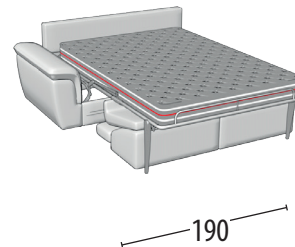

Wähle deine Größe

H: 93 cm
Tiefe: 102 cm

Sofa 3-Sitzer Maxi mit Bettfunktion

Bettgröße: 160X195X17 h

Sofa 3-Sitzer mit Bettfunktion

Bettgröße: 140X195X17 h

Sofa 2-Sitzer mit Bettfunktion

Bettgröße: 120X195X17 h

Endteil 3-Sitzer Maxi mit Bettfunktion

Bettgröße: 160X195X17 h

Endteil 3-Sitzer mit Bettfunktion

Bettgröße: 140X195X17 h

Endteil 2-Sitzer mit Bettfunktion

Bettgröße: 120X195X17 h

Chaise Longue mit Stauraum

Rechteckiger aufbewahrungs Hocker