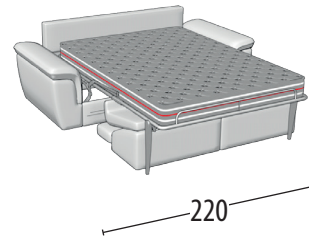

Wähle deine Größe

H: 93 cm
Tiefe: 102 cm

Sofa 3-Sitzer Maxi mit Bettfunktion

Bettgröße: 160X195X17 h

Sofa 3-Sitzer mit Bettfunktion

Bettgröße: 140X195X17 h

Sofa 2-Sitzer mit Bettfunktion

Bettgröße: 120X195X17 h

Endteil 3-Sitzer Maxi mit Bettfunktion

Bettgröße: 160X195X17 h

Endteil 3-Sitzer mit Bettfunktion

Bettgröße: 140X195X17 h

Endteil 2-Sitzer mit Bettfunktion

Bettgröße: 120X195X17 h

Chaise Longue mit Stauraum

Rechteckiger aufbewahrungs Hocker