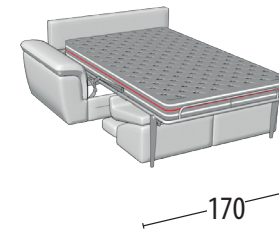

Wähle deine Größe

H: 93 cm
Tiefe: 102 cm

Sofa 3-Sitzer Maxi mit Bettfunktion

Bettgröße: 160X195X17 h

Sofa 3-Sitzer mit Bettfunktion

Bettgröße: 140X195X17 h

Sofa 2-Sitzer mit Bettfunktion

Bettgröße: 120X195X17 h

Endteil 3-Sitzer Maxi mit Bettfunktion

Bettgröße: 160X195X17 h

Endteil 3-Sitzer mit Bettfunktion

Bettgröße: 140X195X17 h

Endteil 2-Sitzer mit Bettfunktion

Bettgröße: 120X195X17 h

Chaise Longue mit Stauraum

Rechteckiger aufbewahrungs Hocker