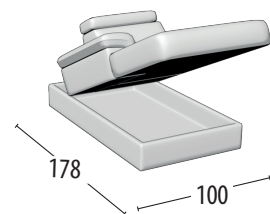

Wähle deine Größe

H: 93 cm
Tiefe: 102 cm

Sofa 3-Sitzer Maxi mit Bettfunktion

Bettgröße: 160X195X17 h

Sofa 3-Sitzer mit Bettfunktion

Bettgröße: 140X195X17 h

Sofa 2-Sitzer mit Bettfunktion

Bettgröße: 120X195X17 h

Endteil 3-Sitzer Maxi mit Bettfunktion

Bettgröße: 160X195X17 h

Endteil 3-Sitzer mit Bettfunktion

Bettgröße: 140X195X17 h

Endteil 2-Sitzer mit Bettfunktion

Bettgröße: 120X195X17 h

Chaise Longue mit Stauraum

Rechteckiger aufbewahrungs Hocker