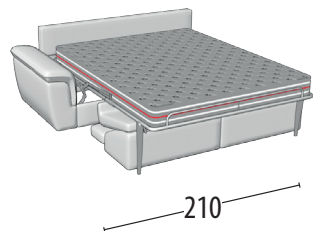

Wähle deine Größe

H: 93 cm
Tiefe: 102 cm

Sofa 3-Sitzer Maxi mit Bettfunktion

Bettgröße: 160X195X17 h

Sofa 3-Sitzer mit Bettfunktion

Bettgröße: 140X195X17 h

Sofa 2-Sitzer mit Bettfunktion

Bettgröße: 120X195X17 h

Endteil 3-Sitzer Maxi mit Bettfunktion

Bettgröße: 160X195X17 h

Endteil 3-Sitzer mit Bettfunktion

Bettgröße: 140X195X17 h

Endteil 2-Sitzer mit Bettfunktion

Bettgröße: 120X195X17 h

Chaise Longue mit Stauraum

Rechteckiger aufbewahrungs Hocker