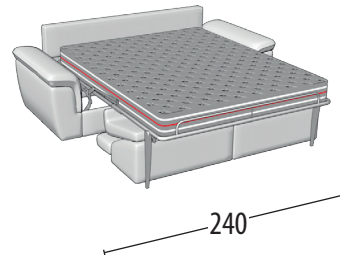

Wähle deine Größe

H: 93 cm
Tiefe: 102 cm

Sofa 3-Sitzer Maxi mit Bettfunktion

Bettgröße: 160X195X17 h

Sofa 3-Sitzer mit Bettfunktion

Bettgröße: 140X195X17 h

Sofa 2-Sitzer mit Bettfunktion

Bettgröße: 120X195X17 h

Endteil 3-Sitzer Maxi mit Bettfunktion

Bettgröße: 160X195X17 h

Endteil 3-Sitzer mit Bettfunktion

Bettgröße: 140X195X17 h

Endteil 2-Sitzer mit Bettfunktion

Bettgröße: 120X195X17 h

Chaise Longue mit Stauraum

Rechteckiger aufbewahrungs Hocker