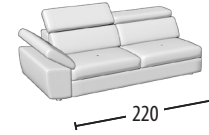

Choisissez la dimension

Profondeur = 107 cm
H = 79 cm

Canapé trois places maxi

Canapé trois places

Canapé trois places
1 fonction relax électrique

Canapé trois places
2 fonction relax électrique

Canapé trois places +
Pouf dauphin

Canapé intermédiaire

Canapé deux places

Canapé deux places
1 fonction relax électrique

Canapé deux places
2 fonction relax électrique

Canapé deux places +
Pouf dauphin

Canapé trois places maxi & lit

Dimension lit: 160X190X13 h
Terminal intermédiaire

Canapé trois places & lit

Dimension lit: 140X190X13 h
Terminal deux places

Canapé intermédiaire & lit

Dimension lit: 120X190X13 h
Terminal deux places
1 fonction relax électrique

Canapé deux places & lit

Dimension lit: 100X190X13 h
Terminal deux places +
Pouf dauphin

Terminal trois places maxi

Terminal trois places

Terminal trois places
1 fonction relax électrique

Terminal trois places +
Pouf dauphin

Terminal trois places maxi & lit

Dimension lit: 160X190X13 h

Terminal trois places & lit