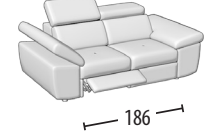

Choisissez la dimension

Profondeur = 107 cm
H = 79 cm

Canapé trois places maxi

Canapé trois places

Canapé trois places
1 fonction relax électrique

Canapé trois places
2 fonction relax électrique

Canapé trois places +
Pouf dauphin

Canapé intermédiaire

Canapé deux places

Canapé deux places
1 fonction relax électrique

Canapé deux places
2 fonction relax électrique

Canapé deux places +
Pouf dauphin

Canapé trois places maxi & lit

Dimension lit: 160X190X13 h
Terminal intermédiaire

Canapé trois places & lit

Dimension lit: 140X190X13 h
Terminal deux places

Canapé intermédiaire & lit

Dimension lit: 120X190X13 h
Terminal deux places
1 fonction relax électrique

Canapé deux places & lit

Dimension lit: 100X190X13 h
Terminal deux places +
Pouf dauphin

Terminal trois places maxi

Terminal trois places

Terminal trois places
1 fonction relax électrique

Terminal trois places +
Pouf dauphin

Terminal trois places maxi & lit

Dimension lit: 160X190X13 h

Terminal trois places & lit