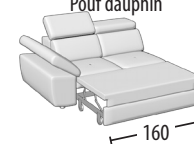

Canapé intermédiaire

Canapé deux places

Canapé deux places
1 fonction relax électrique

Canapé deux places
2 fonction relax électrique

Canapé deux places +
Pouf dauphin

Canapé trois places maxi & lit

Dimension lit: 160X190X13 h
Terminal intermédiaire

Canapé trois places & lit

Dimension lit: 140X190X13 h
Terminal deux places

Canapé intermédiaire & lit

Dimension lit: 120X190X13 h
Terminal deux places
1 fonction relax électrique

Canapé deux places & lit

Dimension lit: 100X190X13 h
Terminal deux places +
Pouf dauphin

Terminal trois places maxi

Terminal trois places

Terminal trois places
1 fonction relax électrique

Terminal trois places +
Pouf dauphin

Terminal trois places maxi & lit

Dimension lit: 160X190X13 h

Terminal trois places & lit

Dimension lit: 140X190X13 h

Terminal intermédiaire & lit

Dimension lit: 120X190X13 h
élément centrale un place maxi +
1 fonction relax électrique

Terminal 2 places & lit

Dimension lit: 100X190X13 h
élément centrale un place