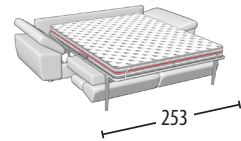

Canapé intermédiaire

Canapé deux places

Canapé deux places
1 fonction relax électrique

Canapé deux places
2 fonction relax électrique

Canapé deux places +
Pouf dauphin

Canapé trois places maxi & lit

Dimension lit: 160X190X13 h
Terminal intermédiaire

Canapé trois places & lit

Dimension lit: 140X190X13 h
Terminal deux places

Canapé intermédiaire & lit

Dimension lit: 120X190X13 h
Terminal deux places
1 fonction relax électrique

Canapé deux places & lit

Dimension lit: 100X190X13 h
Terminal deux places +
Pouf dauphin

Terminal trois places maxi

Terminal trois places

Terminal trois places
1 fonction relax électrique

Terminal trois places +
Pouf dauphin

Terminal trois places maxi & lit

Dimension lit: 160X190X13 h

Terminal trois places & lit

Dimension lit: 140X190X13 h

Terminal intermédiaire & lit

Dimension lit: 120X190X13 h
élément centrale un place maxi +
1 fonction relax électrique

Terminal 2 places & lit

Dimension lit: 100X190X13 h
élément centrale un place