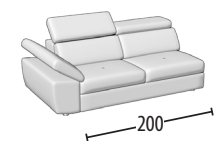

Choisissez la dimension

Profondeur = 107 cm
H = 79 cm

Canapé trois places maxi

Canapé trois places

Canapé trois places
1 fonction relax électrique

Canapé trois places
2 fonction relax électrique

Canapé trois places +
Pouf dauphin

Canapé intermédiaire

Canapé deux places

Canapé deux places
1 fonction relax électrique

Canapé deux places
2 fonction relax électrique

Canapé deux places +
Pouf dauphin

Canapé trois places maxi & lit

Dimension lit: 160X190X13 h
Terminal intermédiaire

Canapé trois places & lit

Dimension lit: 140X190X13 h
Terminal deux places

Canapé intermédiaire & lit

Dimension lit: 120X190X13 h
Terminal deux places
1 fonction relax électrique

Canapé deux places & lit

Dimension lit: 100X190X13 h
Terminal deux places +
Pouf dauphin

Terminal trois places maxi

Terminal trois places

Terminal trois places
1 fonction relax électrique

Terminal trois places +
Pouf dauphin

Terminal trois places maxi & lit

Dimension lit: 160X190X13 h

Terminal trois places & lit