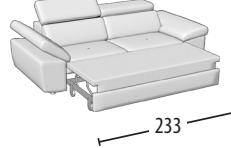

Choisissez la dimension

Profondeur = 107 cm
H = 79 cm

Canapé trois places maxi

Canapé trois places

Canapé trois places
1 fonction relax électrique

Canapé trois places
2 fonction relax électrique

Canapé trois places +
Pouf dauphin

Canapé intermédiaire

Canapé deux places

Canapé deux places
1 fonction relax électrique

Canapé deux places
2 fonction relax électrique

Canapé deux places +
Pouf dauphin

Canapé trois places maxi & lit

Dimension lit: 160X190X13 h
Terminal intermédiaire

Canapé trois places & lit

Dimension lit: 140X190X13 h
Terminal deux places

Canapé intermédiaire & lit

Dimension lit: 120X190X13 h
Terminal deux places
1 fonction relax électrique

Canapé deux places & lit

Dimension lit: 100X190X13 h
Terminal deux places +
Pouf dauphin

Terminal trois places maxi

Terminal trois places

Terminal trois places
1 fonction relax électrique

Terminal trois places +
Pouf dauphin

Terminal trois places maxi & lit

Dimension lit: 160X190X13 h

Terminal trois places & lit