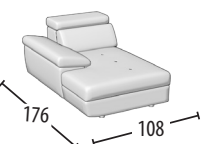

Canapé trois places & lit

Dimension lit: 140X190X13 h
Terminal deux places

Canapé intermédiaire & lit

Dimension lit: 120X190X13 h
Terminal deux places
1 fonction relax électrique

Canapé deux places & lit

Dimension lit: 100X190X13 h
Terminal deux places +
Pouf dauphin

Dimension lit: 140X190X13 h

Terminal intermédiaire & lit

Dimension lit: 120X190X13 h
élément centrale un place maxi +
1 fonction relax électrique

Terminal 2 places & lit

Dimension lit: 100X190X13 h
élément centrale un place

Terminal un place maxi

élément centrale un place +
1 fonction relax électrique

Terminal un place maxi
1 fonction relax électrique

élément coin un place pouf
avec récipient

Terminal un place

élément coin un place pouf

Terminal un place
1 fonction relax électrique

élément coin

Terminal un place +
pouf avec récipient

élément centrale un place maxi

Chaise Longue

Chaise longue avec récipient

Pouf quadratique avec récipient

Pouf terminale avec récipient