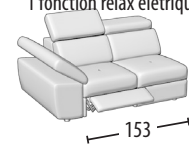

Canapé intermédiaire

Canapé deux places

Canapé deux places
1 fonction relax électrique

Canapé deux places
2 fonction relax électrique

Canapé deux places +
Pouf dauphin

Canapé trois places maxi & lit

Dimension lit: 160X190X13 h
Terminal intermédiaire

Canapé trois places & lit

Dimension lit: 140X190X13 h
Terminal deux places

Canapé intermédiaire & lit

Dimension lit: 120X190X13 h
Terminal deux places
1 fonction relax électrique

Canapé deux places & lit

Dimension lit: 100X190X13 h
Terminal deux places +
Pouf dauphin

Terminal trois places maxi

Terminal trois places

Terminal trois places
1 fonction relax électrique

Terminal trois places +
Pouf dauphin

Terminal trois places maxi & lit

Dimension lit: 160X190X13 h

Terminal trois places & lit

Dimension lit: 140X190X13 h

Terminal intermédiaire & lit

Dimension lit: 120X190X13 h
élément centrale un place maxi +
1 fonction relax électrique

Terminal 2 places & lit

Dimension lit: 100X190X13 h
élément centrale un place