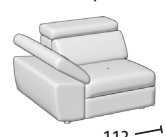

Canapé trois places & lit

Dimension lit: 140X190X13 h
Terminal deux places

Canapé intermédiaire & lit

Dimension lit: 120X190X13 h
Terminal deux places
1 fonction relax électrique

Canapé deux places & lit

Dimension lit: 100X190X13 h
Terminal deux places +
Pouf dauphin

Terminal trois places maxi

Terminal trois places

Terminal trois places
1 fonction relax électrique

Terminal trois places +
Pouf dauphin

Terminal trois places maxi & lit

Dimension lit: 160X190X13 h

Terminal trois places & lit

Dimension lit: 140X190X13 h

Terminal intermédiaire & lit

Dimension lit: 120X190X13 h
élément centrale un place maxi +
1 fonction relax électrique

Terminal 2 places & lit

Dimension lit: 100X190X13 h
élément centrale un place

Terminal un place maxi

élément centrale un place +
1 fonction relax électrique

Terminal un place maxi
1 fonction relax électrique

élément coin un place pouf
avec récipient

Terminal un place

élément coin un place pouf