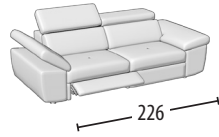

Choisissez la dimension

Profondeur = 107 cm
H = 79 cm

Canapé trois places maxi

Canapé trois places

Canapé trois places
1 fonction relax électrique

Canapé trois places
2 fonction relax électrique

Canapé trois places +
Pouf dauphin

Canapé intermédiaire

Canapé deux places

Canapé deux places
1 fonction relax électrique

Canapé deux places
2 fonction relax électrique

Canapé deux places +
Pouf dauphin

Canapé trois places maxi & lit

Dimension lit: 160X190X13 h
Terminal intermédiaire

Canapé trois places & lit

Dimension lit: 140X190X13 h
Terminal deux places

Canapé intermédiaire & lit

Dimension lit: 120X190X13 h
Terminal deux places
1 fonction relax électrique

Canapé deux places & lit

Dimension lit: 100X190X13 h
Terminal deux places +
Pouf dauphin

Terminal trois places maxi

Terminal trois places

Terminal trois places
1 fonction relax électrique

Terminal trois places +
Pouf dauphin

Terminal trois places maxi & lit

Dimension lit: 160X190X13 h

Terminal trois places & lit