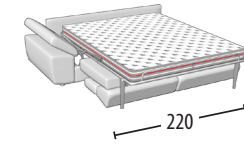

Canapé intermédiaire

Canapé deux places

Canapé deux places
1 fonction relax électrique

Canapé deux places
2 fonction relax électrique

Canapé deux places +
Pouf dauphin

Canapé trois places maxi & lit

Dimension lit: 160X190X13 h
Terminal intermédiaire

Canapé trois places & lit

Dimension lit: 140X190X13 h
Terminal deux places

Canapé intermédiaire & lit

Dimension lit: 120X190X13 h
Terminal deux places
1 fonction relax électrique

Canapé deux places & lit

Dimension lit: 100X190X13 h
Terminal deux places +
Pouf dauphin

Terminal trois places maxi

Terminal trois places

Terminal trois places
1 fonction relax électrique

Terminal trois places +
Pouf dauphin

Terminal trois places maxi & lit

Dimension lit: 160X190X13 h

Terminal trois places & lit

Dimension lit: 140X190X13 h

Terminal intermédiaire & lit

Dimension lit: 120X190X13 h
élément centrale un place maxi +
1 fonction relax électrique

Terminal 2 places & lit

Dimension lit: 100X190X13 h
élément centrale un place