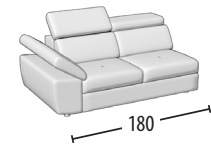

Canapé intermédiaire

Canapé deux places

Canapé deux places
1 fonction relax électrique

Canapé deux places
2 fonction relax électrique

Canapé deux places +
Pouf dauphin

Canapé trois places maxi & lit

Dimension lit: 160X190X13 h
Terminal intermédiaire

Canapé trois places & lit

Dimension lit: 140X190X13 h
Terminal deux places

Canapé intermédiaire & lit

Dimension lit: 120X190X13 h
Terminal deux places
1 fonction relax électrique

Canapé deux places & lit

Dimension lit: 100X190X13 h
Terminal deux places +
Pouf dauphin

Terminal trois places maxi

Terminal trois places

Terminal trois places
1 fonction relax électrique

Terminal trois places +
Pouf dauphin

Terminal trois places maxi & lit

Dimension lit: 160X190X13 h

Terminal trois places & lit

Dimension lit: 140X190X13 h

Terminal intermédiaire & lit

Dimension lit: 120X190X13 h
élément centrale un place maxi +
1 fonction relax électrique

Terminal 2 places & lit

Dimension lit: 100X190X13 h
élément centrale un place