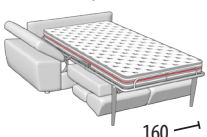

Canapé intermédiaire

Canapé deux places

Canapé deux places
1 fonction relax électrique

Canapé deux places
2 fonction relax électrique

Canapé deux places +
Pouf dauphin

Canapé trois places maxi & lit

Dimension lit: 160X190X13 h
Terminal intermédiaire

Canapé trois places & lit

Dimension lit: 140X190X13 h
Terminal deux places

Canapé intermédiaire & lit

Dimension lit: 120X190X13 h
Terminal deux places
1 fonction relax électrique

Canapé deux places & lit

Dimension lit: 100X190X13 h
Terminal deux places +
Pouf dauphin

Terminal trois places maxi

Terminal trois places

Terminal trois places
1 fonction relax électrique

Terminal trois places +
Pouf dauphin

Terminal trois places maxi & lit

Dimension lit: 160X190X13 h

Terminal trois places & lit

Dimension lit: 140X190X13 h

Terminal intermédiaire & lit

Dimension lit: 120X190X13 h
élément centrale un place maxi +
1 fonction relax électrique

Terminal 2 places & lit

Dimension lit: 100X190X13 h
élément centrale un place