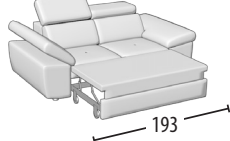

Choisissez la dimension

Profondeur = 107 cm
H = 79 cm

Canapé trois places maxi

Canapé trois places

Canapé trois places
1 fonction relax électrique

Canapé trois places
2 fonction relax électrique

Canapé trois places +
Pouf dauphin

Canapé intermédiaire

Canapé deux places

Canapé deux places
1 fonction relax électrique

Canapé deux places
2 fonction relax électrique

Canapé deux places +
Pouf dauphin

Canapé trois places maxi & lit

Dimension lit: 160X190X13 h
Terminal intermédiaire

Canapé trois places & lit

Dimension lit: 140X190X13 h
Terminal deux places

Canapé intermédiaire & lit

Dimension lit: 120X190X13 h
Terminal deux places
1 fonction relax électrique

Canapé deux places & lit

Dimension lit: 100X190X13 h
Terminal deux places +
Pouf dauphin

Terminal trois places maxi

Terminal trois places

Terminal trois places
1 fonction relax électrique

Terminal trois places +
Pouf dauphin

Terminal trois places maxi & lit

Dimension lit: 160X190X13 h

Terminal trois places & lit