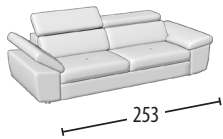

Choisissez la dimension

Profondeur = 107 cm
H = 79 cm

Canapé trois places maxi

Canapé trois places

Canapé trois places
1 fonction relax électrique

Canapé trois places
2 fonction relax électrique

Canapé trois places +
Pouf dauphin

Canapé intermédiaire

Canapé deux places

Canapé deux places
1 fonction relax électrique

Canapé deux places
2 fonction relax électrique

Canapé deux places +
Pouf dauphin

Canapé trois places maxi & lit

Dimension lit: 160X190X13 h
Terminal intermédiaire

Canapé trois places & lit

Dimension lit: 140X190X13 h
Terminal deux places

Canapé intermédiaire & lit

Dimension lit: 120X190X13 h
Terminal deux places
1 fonction relax électrique

Canapé deux places & lit

Dimension lit: 100X190X13 h
Terminal deux places +
Pouf dauphin

Terminal trois places maxi

Terminal trois places

Terminal trois places
1 fonction relax électrique

Terminal trois places +
Pouf dauphin

Terminal trois places maxi & lit

Dimension lit: 160X190X13 h

Terminal trois places & lit