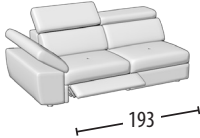

Canapé intermédiaire

Canapé deux places

Canapé deux places
1 fonction relax électrique

Canapé deux places
2 fonction relax électrique

Canapé deux places +
Pouf dauphin

Canapé trois places maxi & lit

Dimension lit: 160X190X13 h
Terminal intermédiaire

Canapé trois places & lit

Dimension lit: 140X190X13 h
Terminal deux places

Canapé intermédiaire & lit

Dimension lit: 120X190X13 h
Terminal deux places
1 fonction relax électrique

Canapé deux places & lit

Dimension lit: 100X190X13 h
Terminal deux places +
Pouf dauphin

Terminal trois places maxi

Terminal trois places

Terminal trois places
1 fonction relax électrique

Terminal trois places +
Pouf dauphin

Terminal trois places maxi & lit

Dimension lit: 160X190X13 h

Terminal trois places & lit

Dimension lit: 140X190X13 h

Terminal intermédiaire & lit

Dimension lit: 120X190X13 h
élément centrale un place maxi +
1 fonction relax électrique

Terminal 2 places & lit

Dimension lit: 100X190X13 h
élément centrale un place