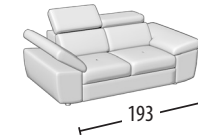

Choisissez la dimension

Profondeur = 107 cm
H = 79 cm

Canapé trois places maxi

Canapé trois places

Canapé trois places
1 fonction relax électrique

Canapé trois places
2 fonction relax électrique

Canapé trois places +
Pouf dauphin

Canapé intermédiaire

Canapé deux places

Canapé deux places
1 fonction relax électrique

Canapé deux places
2 fonction relax électrique

Canapé deux places +
Pouf dauphin

Canapé trois places maxi & lit

Dimension lit: 160X190X13 h
Terminal intermédiaire

Canapé trois places & lit

Dimension lit: 140X190X13 h
Terminal deux places

Canapé intermédiaire & lit

Dimension lit: 120X190X13 h
Terminal deux places
1 fonction relax électrique

Canapé deux places & lit

Dimension lit: 100X190X13 h
Terminal deux places +
Pouf dauphin

Terminal trois places maxi

Terminal trois places

Terminal trois places
1 fonction relax électrique

Terminal trois places +
Pouf dauphin

Terminal trois places maxi & lit

Dimension lit: 160X190X13 h

Terminal trois places & lit