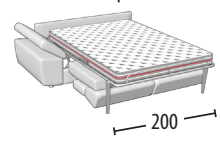

Canapé intermédiaire

Canapé deux places

Canapé deux places
1 fonction relax électrique

Canapé deux places
2 fonction relax électrique

Canapé deux places +
Pouf dauphin

Canapé trois places maxi & lit

Dimension lit: 160X190X13 h
Terminal intermédiaire

Canapé trois places & lit

Dimension lit: 140X190X13 h
Terminal deux places

Canapé intermédiaire & lit

Dimension lit: 120X190X13 h
Terminal deux places
1 fonction relax électrique

Canapé deux places & lit

Dimension lit: 100X190X13 h
Terminal deux places +
Pouf dauphin

Terminal trois places maxi

Terminal trois places

Terminal trois places
1 fonction relax électrique

Terminal trois places +
Pouf dauphin

Terminal trois places maxi & lit

Dimension lit: 160X190X13 h

Terminal trois places & lit

Dimension lit: 140X190X13 h

Terminal intermédiaire & lit

Dimension lit: 120X190X13 h
élément centrale un place maxi +
1 fonction relax électrique

Terminal 2 places & lit

Dimension lit: 100X190X13 h
élément centrale un place