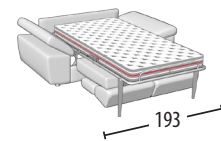

Canapé intermédiaire

Canapé deux places

Canapé deux places
1 fonction relax électrique

Canapé deux places
2 fonction relax électrique

Canapé deux places +
Pouf dauphin

Canapé trois places maxi & lit

Dimension lit: 160X190X13 h
Terminal intermédiaire

Canapé trois places & lit

Dimension lit: 140X190X13 h
Terminal deux places

Canapé intermédiaire & lit

Dimension lit: 120X190X13 h
Terminal deux places
1 fonction relax électrique

Canapé deux places & lit

Dimension lit: 100X190X13 h
Terminal deux places +
Pouf dauphin

Terminal trois places maxi

Terminal trois places

Terminal trois places
1 fonction relax électrique

Terminal trois places +
Pouf dauphin

Terminal trois places maxi & lit

Dimension lit: 160X190X13 h

Terminal trois places & lit

Dimension lit: 140X190X13 h

Terminal intermédiaire & lit

Dimension lit: 120X190X13 h
élément centrale un place maxi +
1 fonction relax électrique

Terminal 2 places & lit

Dimension lit: 100X190X13 h
élément centrale un place