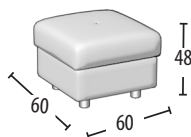

Canapé trois places & lit

Dimension lit: 140X190X13 h
Terminal deux places

Canapé intermédiaire & lit

Dimension lit: 120X190X13 h
Terminal deux places
1 fonction relax électrique

Canapé deux places & lit

Dimension lit: 100X190X13 h
Terminal deux places +
Pouf dauphin

Dimension lit: 140X190X13 h

Terminal intermédiaire & lit

Dimension lit: 120X190X13 h
élément centrale un place maxi +
1 fonction relax électrique

Terminal 2 places & lit

Dimension lit: 100X190X13 h
élément centrale un place

Terminal un place maxi

élément centrale un place +
1 fonction relax électrique

Terminal un place maxi
1 fonction relax électrique

élément coin un place pouf
avec récipient

Terminal un place

élément coin un place pouf

Terminal un place
1 fonction relax électrique

élément coin

Terminal un place +
pouf avec récipient

élément centrale un place maxi

Chaise Longue

Chaise longue avec récipient

Pouf quadratique avec récipient

Pouf terminale avec récipient