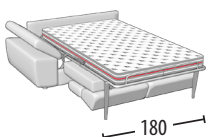

Canapé intermédiaire

Canapé deux places

Canapé deux places
1 fonction relax électrique

Canapé deux places
2 fonction relax électrique

Canapé deux places +
Pouf dauphin

Canapé trois places maxi & lit

Dimension lit: 160X190X13 h
Terminal intermédiaire

Canapé trois places & lit

Dimension lit: 140X190X13 h
Terminal deux places

Canapé intermédiaire & lit

Dimension lit: 120X190X13 h
Terminal deux places
1 fonction relax électrique

Canapé deux places & lit

Dimension lit: 100X190X13 h
Terminal deux places +
Pouf dauphin

Terminal trois places maxi

Terminal trois places

Terminal trois places
1 fonction relax électrique

Terminal trois places +
Pouf dauphin

Terminal trois places maxi & lit

Dimension lit: 160X190X13 h

Terminal trois places & lit

Dimension lit: 140X190X13 h

Terminal intermédiaire & lit

Dimension lit: 120X190X13 h
élément centrale un place maxi +
1 fonction relax électrique

Terminal 2 places & lit

Dimension lit: 100X190X13 h
élément centrale un place