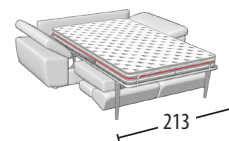

Canapé intermédiaire

Canapé deux places

Canapé deux places
1 fonction relax électrique

Canapé deux places
2 fonction relax électrique

Canapé deux places +
Pouf dauphin

Canapé trois places maxi & lit

Dimension lit: 160X190X13 h
Terminal intermédiaire

Canapé trois places & lit

Dimension lit: 140X190X13 h
Terminal deux places

Canapé intermédiaire & lit

Dimension lit: 120X190X13 h
Terminal deux places
1 fonction relax électrique

Canapé deux places & lit

Dimension lit: 100X190X13 h
Terminal deux places +
Pouf dauphin

Terminal trois places maxi

Terminal trois places

Terminal trois places
1 fonction relax électrique

Terminal trois places +
Pouf dauphin

Terminal trois places maxi & lit

Dimension lit: 160X190X13 h

Terminal trois places & lit

Dimension lit: 140X190X13 h

Terminal intermédiaire & lit

Dimension lit: 120X190X13 h
élément centrale un place maxi +
1 fonction relax électrique

Terminal 2 places & lit

Dimension lit: 100X190X13 h
élément centrale un place