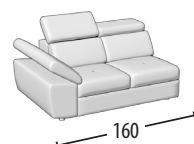

Canapé intermédiaire

Canapé deux places

Canapé deux places
1 fonction relax électrique

Canapé deux places
2 fonction relax électrique

Canapé deux places +
Pouf dauphin

Canapé trois places maxi & lit

Dimension lit: 160X190X13 h
Terminal intermédiaire

Canapé trois places & lit

Dimension lit: 140X190X13 h
Terminal deux places

Canapé intermédiaire & lit

Dimension lit: 120X190X13 h
Terminal deux places
1 fonction relax électrique

Canapé deux places & lit

Dimension lit: 100X190X13 h
Terminal deux places +
Pouf dauphin

Terminal trois places maxi

Terminal trois places

Terminal trois places
1 fonction relax électrique

Terminal trois places +
Pouf dauphin

Terminal trois places maxi & lit

Dimension lit: 160X190X13 h

Terminal trois places & lit

Dimension lit: 140X190X13 h

Terminal intermédiaire & lit

Dimension lit: 120X190X13 h
élément centrale un place maxi +
1 fonction relax électrique

Terminal 2 places & lit

Dimension lit: 100X190X13 h
élément centrale un place