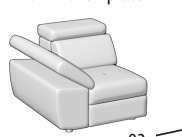

Canapé trois places & lit

Dimension lit: 140X190X13 h
Terminal deux places

Canapé intermédiaire & lit

Dimension lit: 120X190X13 h
Terminal deux places
1 fonction relax électrique

Canapé deux places & lit

Dimension lit: 100X190X13 h
Terminal deux places +
Pouf dauphin

Dimension lit: 140X190X13 h

Terminal intermédiaire & lit

Dimension lit: 120X190X13 h
élément centrale un place maxi +
1 fonction relax électrique

Terminal 2 places & lit

Dimension lit: 100X190X13 h
élément centrale un place

Terminal un place maxi

élément centrale un place +
1 fonction relax électrique

Terminal un place maxi
1 fonction relax électrique

élément coin un place pouf
avec récipient

Terminal un place

élément coin un place pouf

Terminal un place
1 fonction relax électrique

élément coin

Terminal un place +
pouf avec récipient

élément centrale un place maxi

Chaise Longue

Chaise longue avec récipient

Pouf quadratique avec récipient

Pouf terminale avec récipient