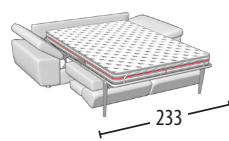

Canapé intermédiaire

Canapé deux places

Canapé deux places
1 fonction relax électrique

Canapé deux places
2 fonction relax électrique

Canapé deux places +
Pouf dauphin

Canapé trois places maxi & lit

Dimension lit: 160X190X13 h
Terminal intermédiaire

Canapé trois places & lit

Dimension lit: 140X190X13 h
Terminal deux places

Canapé intermédiaire & lit

Dimension lit: 120X190X13 h
Terminal deux places
1 fonction relax électrique

Canapé deux places & lit

Dimension lit: 100X190X13 h
Terminal deux places +
Pouf dauphin

Terminal trois places maxi

Terminal trois places

Terminal trois places
1 fonction relax électrique

Terminal trois places +
Pouf dauphin

Terminal trois places maxi & lit

Dimension lit: 160X190X13 h

Terminal trois places & lit

Dimension lit: 140X190X13 h

Terminal intermédiaire & lit

Dimension lit: 120X190X13 h
élément centrale un place maxi +
1 fonction relax électrique

Terminal 2 places & lit

Dimension lit: 100X190X13 h
élément centrale un place