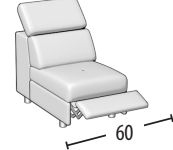

Canapé trois places & lit

Dimension lit: 140X190X13 h
Terminal deux places

Canapé intermédiaire & lit

Dimension lit: 120X190X13 h
Terminal deux places
1 fonction relax électrique

Canapé deux places & lit

Dimension lit: 100X190X13 h
Terminal deux places +
Pouf dauphin

Terminal trois places maxi

Terminal trois places

Terminal trois places
1 fonction relax électrique

Terminal trois places +
Pouf dauphin

Terminal trois places maxi & lit

Dimension lit: 160X190X13 h

Terminal trois places & lit

Dimension lit: 140X190X13 h

Terminal intermédiaire & lit

Dimension lit: 120X190X13 h
élément centrale un place maxi +
1 fonction relax électrique

Terminal 2 places & lit

Dimension lit: 100X190X13 h
élément centrale un place

Terminal un place maxi

élément centrale un place +
1 fonction relax électrique

Terminal un place maxi
1 fonction relax électrique

élément coin un place pouf
avec récipient

Terminal un place

élément coin un place pouf