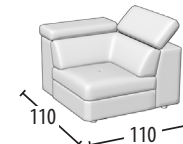

Canapé trois places & lit

Dimension lit: 140X190X13 h
Terminal deux places

Canapé intermédiaire & lit

Dimension lit: 120X190X13 h
Terminal deux places
1 fonction relax électrique

Canapé deux places & lit

Dimension lit: 100X190X13 h
Terminal deux places +
Pouf dauphin

Dimension lit: 140X190X13 h

Terminal intermédiaire & lit

Dimension lit: 120X190X13 h
élément centrale un place maxi +
1 fonction relax électrique

Terminal 2 places & lit

Dimension lit: 100X190X13 h
élément centrale un place

Terminal un place maxi

élément centrale un place +
1 fonction relax électrique

Terminal un place maxi
1 fonction relax électrique

élément coin un place pouf
avec récipient

Terminal un place

élément coin un place pouf

Terminal un place
1 fonction relax électrique

élément coin

Terminal un place +
pouf avec récipient

élément centrale un place maxi

Chaise Longue

Chaise longue avec récipient

Pouf quadratique avec récipient

Pouf terminale avec récipient