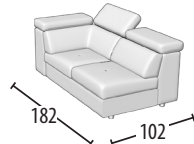

Canapé trois places & lit

Dimension lit: 140X190X13 h
Terminal deux places

Canapé intermédiaire & lit

Dimension lit: 120X190X13 h
Terminal deux places
1 fonction relax électrique

Canapé deux places & lit

Dimension lit: 100X190X13 h
Terminal deux places +
Pouf dauphin

Dimension lit: 140X190X13 h

Terminal intermédiaire & lit

Dimension lit: 120X190X13 h
élément centrale un place maxi +
1 fonction relax électrique

Terminal 2 places & lit

Dimension lit: 100X190X13 h
élément centrale un place

Terminal un place maxi

élément centrale un place +
1 fonction relax électrique

Terminal un place maxi
1 fonction relax électrique

élément coin un place pouf
avec récipient

Terminal un place

élément coin un place pouf

Terminal un place
1 fonction relax électrique

élément coin

Terminal un place +
pouf avec récipient

élément centrale un place maxi

Chaise Longue

Chaise longue avec récipient

Pouf quadratique avec récipient

Pouf terminale avec récipient