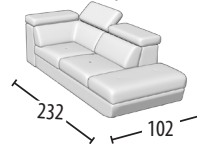

Canapé trois places & lit

Dimension lit: 140X190X13 h
Terminal deux places

Canapé intermédiaire & lit

Dimension lit: 120X190X13 h
Terminal deux places
1 fonction relax électrique

Canapé deux places & lit

Dimension lit: 100X190X13 h
Terminal deux places +
Pouf dauphin

Dimension lit: 140X190X13 h

Terminal intermédiaire & lit

Dimension lit: 120X190X13 h
élément centrale un place maxi +
1 fonction relax électrique

Terminal 2 places & lit

Dimension lit: 100X190X13 h
élément centrale un place

Terminal un place maxi

élément centrale un place +
1 fonction relax électrique

Terminal un place maxi
1 fonction relax électrique

élément coin un place pouf
avec récipient

Terminal un place

élément coin un place pouf

Terminal un place
1 fonction relax électrique

élément coin

Terminal un place +
pouf avec récipient

élément centrale un place maxi

Chaise Longue

Chaise longue avec récipient

Pouf quadratique avec récipient

Pouf terminale avec récipient