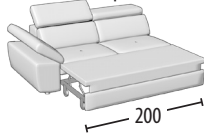

Canapé intermédiaire

Canapé deux places

Canapé deux places
1 fonction relax électrique

Canapé deux places
2 fonction relax électrique

Canapé deux places +
Pouf dauphin

Canapé trois places maxi & lit

Dimension lit: 160X190X13 h
Terminal intermédiaire

Canapé trois places & lit

Dimension lit: 140X190X13 h
Terminal deux places

Canapé intermédiaire & lit

Dimension lit: 120X190X13 h
Terminal deux places
1 fonction relax électrique

Canapé deux places & lit

Dimension lit: 100X190X13 h
Terminal deux places +
Pouf dauphin

Terminal trois places maxi

Terminal trois places

Terminal trois places
1 fonction relax électrique

Terminal trois places +
Pouf dauphin

Terminal trois places maxi & lit

Dimension lit: 160X190X13 h

Terminal trois places & lit

Dimension lit: 140X190X13 h

Terminal intermédiaire & lit

Dimension lit: 120X190X13 h
élément centrale un place maxi +
1 fonction relax électrique

Terminal 2 places & lit

Dimension lit: 100X190X13 h
élément centrale un place