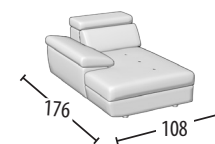

Canapé intermédiaire

Canapé deux places

Canapé deux places
1 fonction relax électrique

Canapé deux places
2 fonction relax électrique

Canapé deux places +
Pouf dauphin

Canapé trois places maxi & lit

Dimension lit: 160X190X13 h
Terminal intermédiaire

Canapé trois places & lit

Dimension lit: 140X190X13 h
Terminal deux places

Canapé intermédiaire & lit

Dimension lit: 120X190X13 h
Terminal deux places
1 fonction relax électrique

Canapé deux places & lit

Dimension lit: 100X190X13 h
Terminal deux places +
Pouf dauphin

Terminal un place maxi

élément centrale un place +
1 fonction relax électrique

Terminal un place maxi
1 fonction relax électrique

élément coin un place pouf
avec récipient

Terminal un place

élément coin un place pouf

Terminal un place
1 fonction relax électrique

élément coin

Terminal un place +
pouf avec récipient

élément centrale un place maxi

Chaise Longue

Chaise longue avec récipient

Pouf quadratique avec récipient

Pouf terminale avec récipient