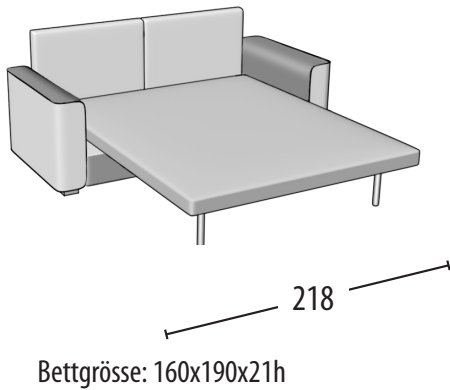

Wähle deine Größe

H = 96
Tiefe = 96

Sofa 3-Sitzer Maxi mit Bettfunktion

Sofa 3-Sitzer mit Bettfunktion

Sofa 2-Sitzer mit Bettfunktion