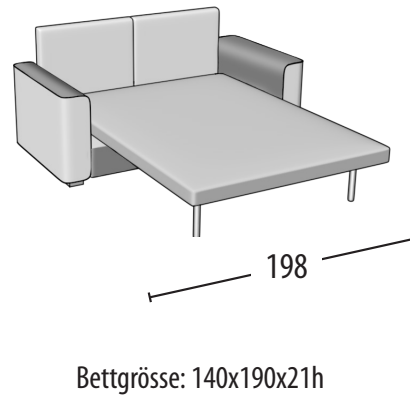

Wähle deine Größe

H = 96
Tiefe = 96

Sofa 3-Sitzer Maxi mit Bettfunktion

Sofa 3-Sitzer mit Bettfunktion

Sofa 2-Sitzer mit Bettfunktion