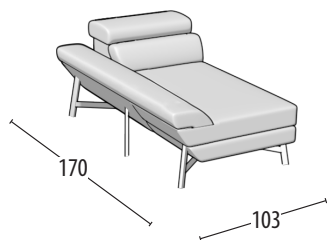

# Wähle deine Größe

H: 72 cm  
Tiefe: 110 cm

Sofa 3-Sitzer

Sofa Zwischengröße

Sofa 2-Sitzer

Sessel

Endteil 3-Sitzer

Endteil Zwischengröße

Endteil 2-Sitzer

Endteil 1-Sitzer maxi

Endteil 1-Sitzer

Endteil 1-Sitzer Mini

Element mitte 2-Sitzer

Element mitte 1-Sitzer Maxi

Element mitte 1-Sitzer

Element mitte 1-Sitzer mini

Eckelement + 1-Sitzer + Hocker - Große

Eckelement + 1-Sitzer + Hocker

Quadratisches Eckelement

Chaise longue Maxi

Chaise longue

Dormouse

Element 1-Sitzer Hocker - Große

Element 1-Sitzer Hocker

Element 1-Sitzer Hocker Mini

Rechteckiger Hocker