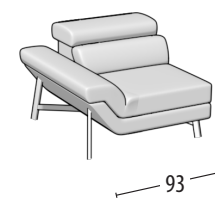

# Wähle deine Größe

H: 72 cm  
Tiefe: 110 cm

Sofa 3-Sitzer

Sofa Zwischengröße

Sofa 2-Sitzer

Sessel

Endteil 3-Sitzer

Endteil Zwischengröße

Endteil 2-Sitzer

Endteil 1-Sitzer maxi

Endteil 1-Sitzer

Endteil 1-Sitzer Mini

Element mitte 2-Sitzer

Element mitte 1-Sitzer Maxi

Element mitte 1-Sitzer

Element mitte 1-Sitzer mini

Eckelement + 1-Sitzer + Hocker - Große

Eckelement + 1-Sitzer + Hocker

Quadratisches Eckelement

Chaise longue Maxi

Chaise longue

Dormouse

Element 1-Sitzer Hocker - Große

Element 1-Sitzer Hocker

Element 1-Sitzer Hocker Mini

Rechteckiger Hocker