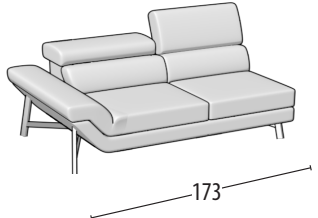

# Wähle deine Größe

H: 72 cm  
Tiefe: 110 cm

Sofa 3-Sitzer

Sofa Zwischengröße

Sofa 2-Sitzer

Sessel

Endteil 3-Sitzer

Endteil Zwischengröße

Endteil 2-Sitzer

Endteil 1-Sitzer maxi

Endteil 1-Sitzer

Endteil 1-Sitzer Mini

Element mitte 2-Sitzer

Element mitte 1-Sitzer Maxi

Element mitte 1-Sitzer

Element mitte 1-Sitzer mini

Eckelement + 1-Sitzer + Hocker - Große

Eckelement + 1-Sitzer + Hocker

Quadratisches Eckelement

Chaise longue Maxi

Chaise longue

Dormouse

Element 1-Sitzer Hocker - Große

Element 1-Sitzer Hocker

Element 1-Sitzer Hocker Mini

Rechteckiger Hocker