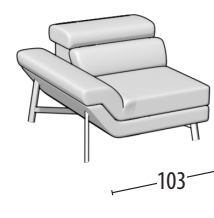

# Wähle deine Größe

H: 72 cm  
Tiefe: 110 cm

Sofa 3-Sitzer

Sofa Zwischengröße

Sofa 2-Sitzer

Sessel

Endteil 3-Sitzer

Endteil Zwischengröße

Endteil 2-Sitzer

Endteil 1-Sitzer maxi

Endteil 1-Sitzer

Endteil 1-Sitzer Mini

Element mitte 2-Sitzer

Element mitte 1-Sitzer Maxi

Element mitte 1-Sitzer

Element mitte 1-Sitzer mini

Eckelement + 1-Sitzer + Hocker - Große

Eckelement + 1-Sitzer + Hocker

Quadratisches Eckelement

Chaise longue Maxi

Chaise longue

Dormouse

Element 1-Sitzer Hocker - Große

Element 1-Sitzer Hocker