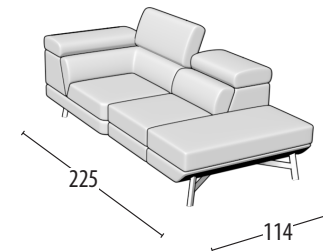

# Wähle deine Größe

H: 72 cm  
Tiefe: 110 cm

Sofa 3-Sitzer

Sofa Zwischengröße

Sofa 2-Sitzer

Sessel

Endteil 3-Sitzer

Endteil Zwischengröße

Endteil 2-Sitzer

Endteil 1-Sitzer maxi

Endteil 1-Sitzer

Endteil 1-Sitzer Mini

Element mitte 2-Sitzer

Element mitte 1-Sitzer Maxi

Element mitte 1-Sitzer

Element mitte 1-Sitzer mini

Eckelement + 1-Sitzer + Hocker - Große

Eckelement + 1-Sitzer + Hocker

Quadratisches Eckelement

Chaise longue Maxi

Chaise longue

Dormouse

Element 1-Sitzer Hocker - Große

Element 1-Sitzer Hocker

Element 1-Sitzer Hocker Mini

Rechteckiger Hocker