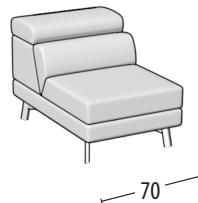

# Wähle deine Größe

H: 72 cm  
Tiefe: 110 cm

Sofa 3-Sitzer

Sofa Zwischengröße

Sofa 2-Sitzer

Sessel

Endteil 3-Sitzer

Endteil Zwischengröße

Endteil 2-Sitzer

Endteil 1-Sitzer maxi

Endteil 1-Sitzer

Endteil 1-Sitzer Mini

Element mitte 2-Sitzer

Element mitte 1-Sitzer Maxi

Element mitte 1-Sitzer

Element mitte 1-Sitzer mini

Eckelement + 1-Sitzer + Hocker - Große

Eckelement + 1-Sitzer + Hocker

Quadratisches Eckelement

Chaise longue Maxi

Chaise longue

Dormouse

Element 1-Sitzer Hocker - Große

Element 1-Sitzer Hocker