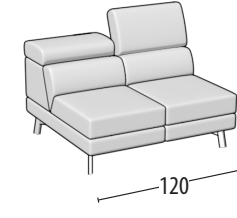

# Wähle deine Größe

H: 72 cm  
Tiefe: 110 cm

Sofa 3-Sitzer

Sofa Zwischengröße

Sofa 2-Sitzer

Sessel

Endteil 3-Sitzer

Endteil Zwischengröße

Endteil 2-Sitzer

Endteil 1-Sitzer maxi

Endteil 1-Sitzer

Endteil 1-Sitzer Mini

Element mitte 2-Sitzer

Element mitte 1-Sitzer Maxi

Element mitte 1-Sitzer

Element mitte 1-Sitzer mini

Eckelement + 1-Sitzer + Hocker - Große

Eckelement + 1-Sitzer + Hocker

Quadratisches Eckelement

Chaise longue Maxi

Chaise longue

Dormouse

Element 1-Sitzer Hocker - Große

Element 1-Sitzer Hocker