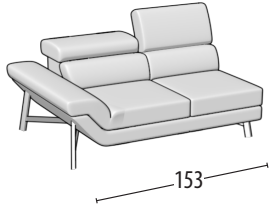

# Wähle deine Größe

H: 72 cm  
Tiefe: 110 cm

Sofa 3-Sitzer

Sofa Zwischengröße

Sofa 2-Sitzer

Sessel

Endteil 3-Sitzer

Endteil Zwischengröße

Endteil 2-Sitzer

Endteil 1-Sitzer maxi

Endteil 1-Sitzer

Endteil 1-Sitzer Mini

Element mitte 2-Sitzer

Element mitte 1-Sitzer Maxi

Element mitte 1-Sitzer

Element mitte 1-Sitzer mini

Eckelement + 1-Sitzer + Hocker - Große

Eckelement + 1-Sitzer + Hocker

Quadratisches Eckelement

Chaise longue Maxi

Chaise longue

Dormouse

Element 1-Sitzer Hocker - Große

Element 1-Sitzer Hocker

Element 1-Sitzer Hocker Mini

Rechteckiger Hocker