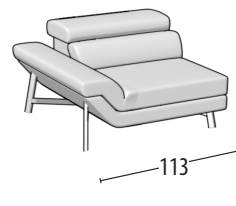

# Wähle deine Größe

H: 72 cm  
Tiefe: 110 cm

Sofa 3-Sitzer

Sofa Zwischengröße

Sofa 2-Sitzer

Sessel

Endteil 3-Sitzer

Endteil Zwischengröße

Endteil 2-Sitzer

Endteil 1-Sitzer maxi

Endteil 1-Sitzer

Endteil 1-Sitzer Mini

Element mitte 2-Sitzer

Element mitte 1-Sitzer Maxi

Element mitte 1-Sitzer

Element mitte 1-Sitzer mini

Eckelement + 1-Sitzer + Hocker - Große

Eckelement + 1-Sitzer + Hocker

Quadratisches Eckelement

Chaise longue Maxi

Chaise longue

Dormouse

Element 1-Sitzer Hocker - Große

Element 1-Sitzer Hocker

Element 1-Sitzer Hocker Mini

Rechteckiger Hocker