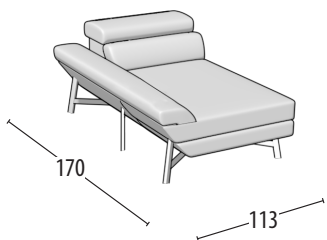

# Wähle deine Größe

H: 72 cm  
Tiefe: 110 cm

Sofa 3-Sitzer

Sofa Zwischengröße

Sofa 2-Sitzer

Sessel

Endteil 3-Sitzer

Endteil Zwischengröße

Endteil 2-Sitzer

Endteil 1-Sitzer maxi

Endteil 1-Sitzer

Endteil 1-Sitzer Mini

Element mitte 2-Sitzer

Element mitte 1-Sitzer Maxi

Element mitte 1-Sitzer

Element mitte 1-Sitzer mini

Eckelement + 1-Sitzer + Hocker - Große

Eckelement + 1-Sitzer + Hocker

Quadratisches Eckelement

Chaise longue Maxi

Chaise longue

Dormouse

Element 1-Sitzer Hocker - Große

Element 1-Sitzer Hocker

Element 1-Sitzer Hocker Mini

Rechteckiger Hocker