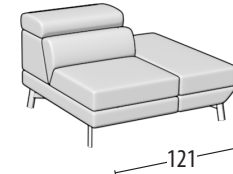

# Wähle deine Größe

H: 72 cm  
Tiefe: 110 cm

Sofa 3-Sitzer

Sofa Zwischengröße

Sofa 2-Sitzer

Sessel

Endteil 3-Sitzer

Endteil Zwischengröße

Endteil 2-Sitzer

Endteil 1-Sitzer maxi

Endteil 1-Sitzer

Endteil 1-Sitzer Mini

Element mitte 2-Sitzer

Element mitte 1-Sitzer Maxi

Element mitte 1-Sitzer

Element mitte 1-Sitzer mini

Eckelement + 1-Sitzer + Hocker - Große

Eckelement + 1-Sitzer + Hocker

Quadratisches Eckelement

Chaise longue Maxi

Chaise longue

Dormouse

Element 1-Sitzer Hocker - Große

Element 1-Sitzer Hocker

Element 1-Sitzer Hocker Mini

Rechteckiger Hocker