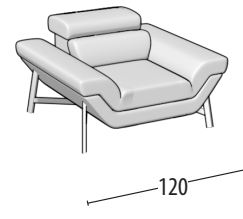

# Wähle deine Größe

H: 72 cm  
Tiefe: 110 cm

Sofa 3-Sitzer

Sofa Zwischengröße

Sofa 2-Sitzer

Sessel

Endteil 3-Sitzer

Endteil Zwischengröße

Endteil 2-Sitzer

Endteil 1-Sitzer maxi

Endteil 1-Sitzer

Endteil 1-Sitzer Mini

Element mitte 2-Sitzer

Element mitte 1-Sitzer Maxi

Element mitte 1-Sitzer

Element mitte 1-Sitzer mini

Eckelement + 1-Sitzer + Hocker - Große

Eckelement + 1-Sitzer + Hocker

Quadratisches Eckelement

Chaise longue Maxi

Chaise longue

Dormouse

Element 1-Sitzer Hocker - Große

Element 1-Sitzer Hocker