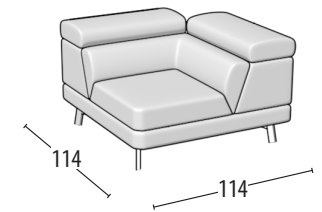

# Wähle deine Größe

H: 72 cm  
Tiefe: 110 cm

Sofa 3-Sitzer

Sofa Zwischengröße

Sofa 2-Sitzer

Sessel

Endteil 3-Sitzer

Endteil Zwischengröße

Endteil 2-Sitzer

Endteil 1-Sitzer maxi

Endteil 1-Sitzer

Endteil 1-Sitzer Mini

Element mitte 2-Sitzer

Element mitte 1-Sitzer Maxi

Element mitte 1-Sitzer

Element mitte 1-Sitzer mini

Eckelement + 1-Sitzer + Hocker - Große

Eckelement + 1-Sitzer + Hocker

Quadratisches Eckelement

Chaise longue Maxi

Chaise longue

Dormouse

Element 1-Sitzer Hocker - Große

Element 1-Sitzer Hocker