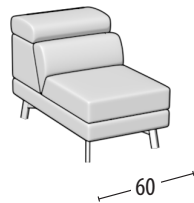

# Wähle deine Größe

H: 72 cm  
Tiefe: 110 cm

Sofa 3-Sitzer

Sofa Zwischengröße

Sofa 2-Sitzer

Sessel

Endteil 3-Sitzer

Endteil Zwischengröße

Endteil 2-Sitzer

Endteil 1-Sitzer maxi

Endteil 1-Sitzer

Endteil 1-Sitzer Mini

Element mitte 2-Sitzer

Element mitte 1-Sitzer Maxi

Element mitte 1-Sitzer

Element mitte 1-Sitzer mini

Eckelement + 1-Sitzer + Hocker - Große

Eckelement + 1-Sitzer + Hocker

Quadratisches Eckelement

Chaise longue Maxi

Chaise longue

Dormouse

Element 1-Sitzer Hocker - Große

Element 1-Sitzer Hocker