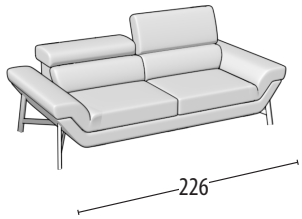

# Wähle deine Größe

H: 72 cm  
Tiefe: 110 cm

Sofa 3-Sitzer

Sofa Zwischengröße

Sofa 2-Sitzer

Sessel

Endteil 3-Sitzer

Endteil Zwischengröße

Endteil 2-Sitzer

Endteil 1-Sitzer maxi

Endteil 1-Sitzer

Endteil 1-Sitzer Mini

Element mitte 2-Sitzer

Element mitte 1-Sitzer Maxi

Element mitte 1-Sitzer

Element mitte 1-Sitzer mini

Eckelement + 1-Sitzer + Hocker - Große

Eckelement + 1-Sitzer + Hocker

Quadratisches Eckelement

Chaise longue Maxi

Chaise longue

Dormouse

Element 1-Sitzer Hocker - Große

Element 1-Sitzer Hocker