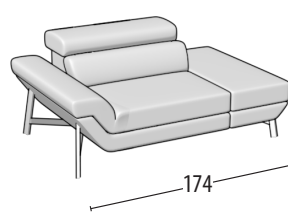

# Wähle deine Größe

H: 72 cm  
Tiefe: 110 cm

Sofa 3-Sitzer

Sofa Zwischengröße

Sofa 2-Sitzer

Sessel

Endteil 3-Sitzer

Endteil Zwischengröße

Endteil 2-Sitzer

Endteil 1-Sitzer maxi

Endteil 1-Sitzer

Endteil 1-Sitzer Mini

Element mitte 2-Sitzer

Element mitte 1-Sitzer Maxi

Element mitte 1-Sitzer

Element mitte 1-Sitzer mini

Eckelement + 1-Sitzer + Hocker - Große

Eckelement + 1-Sitzer + Hocker

Quadratisches Eckelement

Chaise longue Maxi

Chaise longue

Dormouse

Element 1-Sitzer Hocker - Große

Element 1-Sitzer Hocker

Element 1-Sitzer Hocker Mini

Rechteckiger Hocker