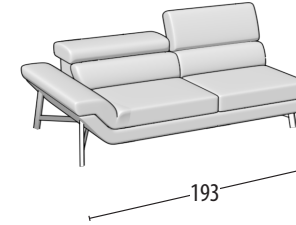

# Wähle deine Größe

H: 72 cm  
Tiefe: 110 cm

Sofa 3-Sitzer

Sofa Zwischengröße

Sofa 2-Sitzer

Sessel

Endteil 3-Sitzer

Endteil Zwischengröße

Endteil 2-Sitzer

Endteil 1-Sitzer maxi

Endteil 1-Sitzer

Endteil 1-Sitzer Mini

Element mitte 2-Sitzer

Element mitte 1-Sitzer Maxi

Element mitte 1-Sitzer

Element mitte 1-Sitzer mini

Eckelement + 1-Sitzer + Hocker - Große

Eckelement + 1-Sitzer + Hocker

Quadratisches Eckelement

Chaise longue Maxi

Chaise longue

Dormouse

Element 1-Sitzer Hocker - Große

Element 1-Sitzer Hocker

Element 1-Sitzer Hocker Mini

Rechteckiger Hocker