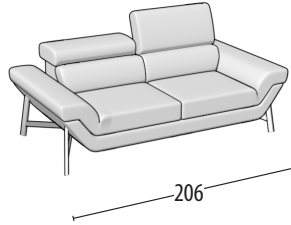

# Wähle deine Größe

H: 72 cm  
Tiefe: 110 cm

Sofa 3-Sitzer

Sofa Zwischengröße

Sofa 2-Sitzer

Sessel

Endteil 3-Sitzer

Endteil Zwischengröße

Endteil 2-Sitzer

Endteil 1-Sitzer maxi

Endteil 1-Sitzer

Endteil 1-Sitzer Mini

Element mitte 2-Sitzer

Element mitte 1-Sitzer Maxi

Element mitte 1-Sitzer

Element mitte 1-Sitzer mini

Eckelement + 1-Sitzer + Hocker - Große

Eckelement + 1-Sitzer + Hocker

Quadratisches Eckelement

Chaise longue Maxi

Chaise longue

Dormouse

Element 1-Sitzer Hocker - Große

Element 1-Sitzer Hocker