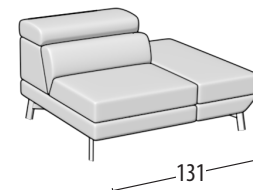

# Wähle deine Größe

H: 72 cm  
Tiefe: 110 cm

Sofa 3-Sitzer

Sofa Zwischengröße

Sofa 2-Sitzer

Sessel

Endteil 3-Sitzer

Endteil Zwischengröße

Endteil 2-Sitzer

Endteil 1-Sitzer maxi

Endteil 1-Sitzer

Endteil 1-Sitzer Mini

Element mitte 2-Sitzer

Element mitte 1-Sitzer Maxi

Element mitte 1-Sitzer

Element mitte 1-Sitzer mini

Eckelement + 1-Sitzer + Hocker - Große

Eckelement + 1-Sitzer + Hocker

Quadratisches Eckelement

Chaise longue Maxi

Chaise longue

Dormouse

Element 1-Sitzer Hocker - Große

Element 1-Sitzer Hocker

Element 1-Sitzer Hocker Mini

Rechteckiger Hocker