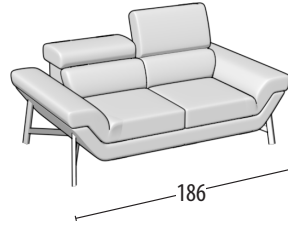

# Wähle deine Größe

H: 72 cm  
Tiefe: 110 cm

Sofa 3-Sitzer

Sofa Zwischengröße

Sofa 2-Sitzer

Sessel

Endteil 3-Sitzer

Endteil Zwischengröße

Endteil 2-Sitzer

Endteil 1-Sitzer maxi

Endteil 1-Sitzer

Endteil 1-Sitzer Mini

Element mitte 2-Sitzer

Element mitte 1-Sitzer Maxi

Element mitte 1-Sitzer

Element mitte 1-Sitzer mini

Eckelement + 1-Sitzer + Hocker - Große

Eckelement + 1-Sitzer + Hocker

Quadratisches Eckelement

Chaise longue Maxi

Chaise longue

Dormouse

Element 1-Sitzer Hocker - Große

Element 1-Sitzer Hocker