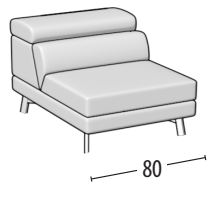

# Wähle deine Größe

H: 72 cm  
Tiefe: 110 cm

Sofa 3-Sitzer

Sofa Zwischengröße

Sofa 2-Sitzer

Sessel

Endteil 3-Sitzer

Endteil Zwischengröße

Endteil 2-Sitzer

Endteil 1-Sitzer maxi

Endteil 1-Sitzer

Endteil 1-Sitzer Mini

Element mitte 2-Sitzer

Element mitte 1-Sitzer Maxi

Element mitte 1-Sitzer

Element mitte 1-Sitzer mini

Eckelement + 1-Sitzer + Hocker - Große

Eckelement + 1-Sitzer + Hocker

Quadratisches Eckelement

Chaise longue Maxi

Chaise longue

Dormouse

Element 1-Sitzer Hocker - Große

Element 1-Sitzer Hocker