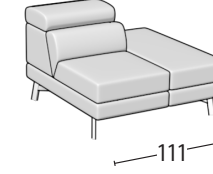

# Wähle deine Größe

H: 72 cm  
Tiefe: 110 cm

Sofa 3-Sitzer

Sofa Zwischengröße

Sofa 2-Sitzer

Sessel

Endteil 3-Sitzer

Endteil Zwischengröße

Endteil 2-Sitzer

Endteil 1-Sitzer maxi

Endteil 1-Sitzer

Endteil 1-Sitzer Mini

Element mitte 2-Sitzer

Element mitte 1-Sitzer Maxi

Element mitte 1-Sitzer

Element mitte 1-Sitzer mini

Eckelement + 1-Sitzer + Hocker - Große

Eckelement + 1-Sitzer + Hocker

Quadratisches Eckelement

Chaise longue Maxi

Chaise longue

Dormouse

Element 1-Sitzer Hocker - Große

Element 1-Sitzer Hocker

Element 1-Sitzer Hocker Mini

Rechteckiger Hocker