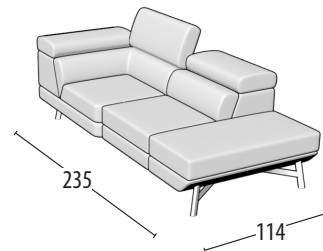

# Wähle deine Größe

H: 72 cm  
Tiefe: 110 cm

Sofa 3-Sitzer

Sofa Zwischengröße

Sofa 2-Sitzer

Sessel

Endteil 3-Sitzer

Endteil Zwischengröße

Endteil 2-Sitzer

Endteil 1-Sitzer maxi

Endteil 1-Sitzer

Endteil 1-Sitzer Mini

Element mitte 2-Sitzer

Element mitte 1-Sitzer Maxi

Element mitte 1-Sitzer

Element mitte 1-Sitzer mini

Eckelement + 1-Sitzer + Hocker - Große

Eckelement + 1-Sitzer + Hocker

Quadratisches Eckelement

Chaise longue Maxi

Chaise longue

Dormouse

Element 1-Sitzer Hocker - Große

Element 1-Sitzer Hocker

Element 1-Sitzer Hocker Mini

Rechteckiger Hocker