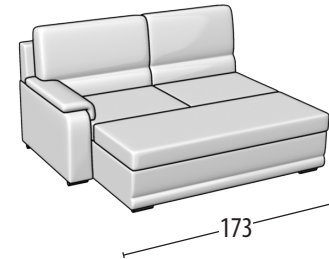

# Wähle deine Größe

H: 95 cm  
Tiefe: 95cm

Sofa 3-Sitzer Maxi

Sofa 3-Sitzer

Sofa 3-Sitzer mit Delphin Fussteil

Sofa 2-Sitzer

Sofa 2-Sitzer mit Delphin Fussteil

Sessel

Sessel mit Delphin Fussteil

Endteil 3-Sitzer

Endteil 3-Sitzer mit Delphin Fussteil

Endteil 2-Sitzer

Endteil 2-Sitzer mit Delphin Fussteil

Endteil 1-Sitzer

Chaise longue

Chaise Longue mit Stauraum

Eckelement

Quadratischer Hocker

Rechteckiger Hocker

Rechteckiger aufbewahrungs Hocker