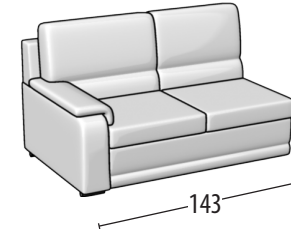

# Wähle deine Größe

H: 95 cm  
Tiefe: 95cm

Sofa 3-Sitzer Maxi

Sofa 3-Sitzer

Sofa 3-Sitzer mit Delphin Fussteil

Sofa 2-Sitzer

Sofa 2-Sitzer mit Delphin Fussteil

Sessel

Sessel mit Delphin Fussteil

Endteil 3-Sitzer

Endteil 3-Sitzer mit Delphin Fussteil

Endteil 2-Sitzer

Endteil 2-Sitzer mit Delphin Fussteil

Endteil 1-Sitzer

Chaise longue

Chaise Longue mit Stauraum

Eckelement

Quadratischer Hocker

Rechteckiger Hocker

Rechteckiger aufbewahrungs Hocker