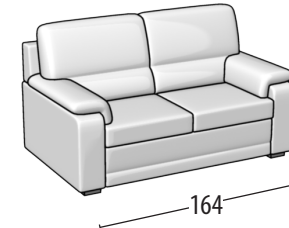

# Wähle deine Größe

H: 95 cm  
Tiefe: 95cm

Sofa 3-Sitzer Maxi

Sofa 3-Sitzer

Sofa 3-Sitzer mit Delphin Fussteil

Sofa 2-Sitzer

Sofa 2-Sitzer mit Delphin Fussteil

Sessel

Sessel mit Delphin Fussteil

Endteil 3-Sitzer

Endteil 3-Sitzer mit Delphin Fussteil

Endteil 2-Sitzer

Endteil 2-Sitzer mit Delphin Fussteil

Endteil 1-Sitzer

Chaise longue

Chaise Longue mit Stauraum

Eckelement

Quadratischer Hocker

Rechteckiger Hocker

Rechteckiger aufbewahrungs Hocker