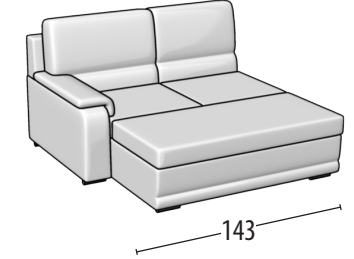

# Wähle deine Größe

H: 95 cm  
Tiefe: 95cm

Sofa 3-Sitzer Maxi

Sofa 3-Sitzer

Sofa 3-Sitzer mit Delphin Fussteil

Sofa 2-Sitzer

Sofa 2-Sitzer mit Delphin Fussteil

Sessel

Sessel mit Delphin Fussteil

Endteil 3-Sitzer

Endteil 3-Sitzer mit Delphin Fussteil

Endteil 2-Sitzer

Endteil 2-Sitzer mit Delphin Fussteil

Endteil 1-Sitzer

Chaise longue

Chaise Longue mit Stauraum

Eckelement

Quadratischer Hocker

Rechteckiger Hocker

Rechteckiger aufbewahrungs Hocker