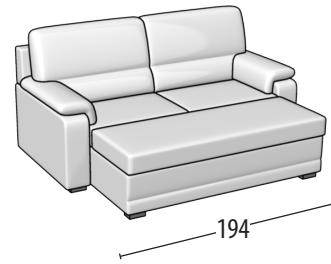

# Wähle deine Größe

H: 95 cm  
Tiefe: 95cm

Sofa 3-Sitzer Maxi

Sofa 3-Sitzer

Sofa 3-Sitzer mit Delphin Fussteil

Sofa 2-Sitzer

Sofa 2-Sitzer mit Delphin Fussteil

Sessel

Sessel mit Delphin Fussteil

Endteil 3-Sitzer

Endteil 3-Sitzer mit Delphin Fussteil

Endteil 2-Sitzer

Endteil 2-Sitzer mit Delphin Fussteil

Endteil 1-Sitzer

Chaise longue

Chaise Longue mit Stauraum

Eckelement

Quadratischer Hocker

Rechteckiger Hocker

Rechteckiger aufbewahrungs Hocker