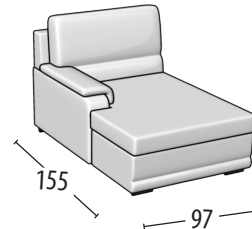

# Wähle deine Größe

H: 95 cm  
Tiefe: 95cm

Sofa 3-Sitzer Maxi

Sofa 3-Sitzer

Sofa 3-Sitzer mit Delphin Fussteil

Sofa 2-Sitzer

Sofa 2-Sitzer mit Delphin Fussteil

Sessel

Sessel mit Delphin Fussteil

Endteil 3-Sitzer

Endteil 3-Sitzer mit Delphin Fussteil

Endteil 2-Sitzer

Endteil 2-Sitzer mit Delphin Fussteil

Endteil 1-Sitzer

Chaise longue

Chaise Longue mit Stauraum

Eckelement

Quadratischer Hocker

Rechteckiger Hocker

Rechteckiger aufbewahrungs Hocker