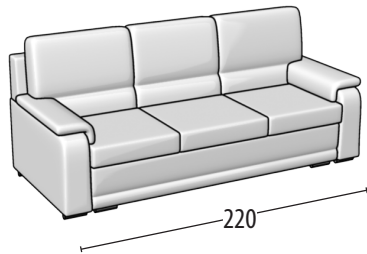

# Wähle deine Größe

H: 95 cm  
Tiefe: 95cm

Sofa 3-Sitzer Maxi

Sofa 3-Sitzer

Sofa 3-Sitzer mit Delphin Fussteil

Sofa 2-Sitzer

Sofa 2-Sitzer mit Delphin Fussteil

Sessel

Sessel mit Delphin Fussteil

Endteil 3-Sitzer

Endteil 3-Sitzer mit Delphin Fussteil

Endteil 2-Sitzer

Endteil 2-Sitzer mit Delphin Fussteil

Endteil 1-Sitzer

Chaise longue

Chaise Longue mit Stauraum

Eckelement

Quadratischer Hocker

Rechteckiger Hocker

Rechteckiger aufbewahrungs Hocker