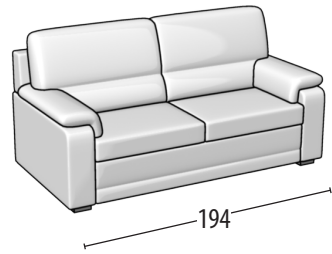

# Wähle deine Größe

H: 95 cm  
Tiefe: 95cm

Sofa 3-Sitzer Maxi

Sofa 3-Sitzer

Sofa 3-Sitzer mit Delphin Fussteil

Sofa 2-Sitzer

Sofa 2-Sitzer mit Delphin Fussteil

Sessel

Sessel mit Delphin Fussteil

Endteil 3-Sitzer

Endteil 3-Sitzer mit Delphin Fussteil

Endteil 2-Sitzer

Endteil 2-Sitzer mit Delphin Fussteil

Endteil 1-Sitzer

Chaise longue

Chaise Longue mit Stauraum

Eckelement

Quadratischer Hocker

Rechteckiger Hocker

Rechteckiger aufbewahrungs Hocker