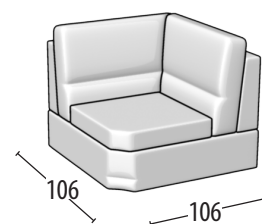

# Wähle deine Größe

H: 95 cm  
Tiefe: 95cm

Sofa 3-Sitzer Maxi

Sofa 3-Sitzer

Sofa 3-Sitzer mit Delphin Fussteil

Sofa 2-Sitzer

Sofa 2-Sitzer mit Delphin Fussteil

Sessel

Sessel mit Delphin Fussteil

Endteil 3-Sitzer

Endteil 3-Sitzer mit Delphin Fussteil

Endteil 2-Sitzer

Endteil 2-Sitzer mit Delphin Fussteil

Endteil 1-Sitzer

Chaise longue

Chaise Longue mit Stauraum

Eckelement

Quadratischer Hocker

Rechteckiger Hocker

Rechteckiger aufbewahrungs Hocker