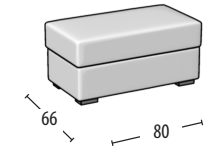

# Wähle deine Größe

H: 95 cm  
Tiefe: 95cm

Sofa 3-Sitzer Maxi

Sofa 3-Sitzer

Sofa 3-Sitzer mit Delphin Fussteil

Sofa 2-Sitzer

Sofa 2-Sitzer mit Delphin Fussteil

Sessel

Sessel mit Delphin Fussteil

Endteil 3-Sitzer

Endteil 3-Sitzer mit Delphin Fussteil

Endteil 2-Sitzer

Endteil 2-Sitzer mit Delphin Fussteil

Endteil 1-Sitzer

Chaise longue

Chaise Longue mit Stauraum

Eckelement

Quadratischer Hocker

Rechteckiger Hocker

Rechteckiger aufbewahrungs Hocker