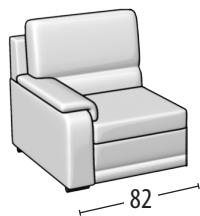

# Wähle deine Größe

H: 95 cm  
Tiefe: 95cm

Sofa 3-Sitzer Maxi

Sofa 3-Sitzer

Sofa 3-Sitzer mit Delphin Fussteil

Sofa 2-Sitzer

Sofa 2-Sitzer mit Delphin Fussteil

Sessel

Sessel mit Delphin Fussteil

Endteil 3-Sitzer

Endteil 3-Sitzer mit Delphin Fussteil

Endteil 2-Sitzer

Endteil 2-Sitzer mit Delphin Fussteil

Endteil 1-Sitzer

Chaise longue

Chaise Longue mit Stauraum

Eckelement

Quadratischer Hocker

Rechteckiger Hocker

Rechteckiger aufbewahrungs Hocker