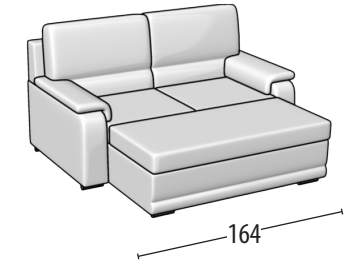

# Wähle deine Größe

H: 95 cm  
Tiefe: 95cm

Sofa 3-Sitzer Maxi

Sofa 3-Sitzer

Sofa 3-Sitzer mit Delphin Fussteil

Sofa 2-Sitzer

Sofa 2-Sitzer mit Delphin Fussteil

Sessel

Sessel mit Delphin Fussteil

Endteil 3-Sitzer

Endteil 3-Sitzer mit Delphin Fussteil

Endteil 2-Sitzer

Endteil 2-Sitzer mit Delphin Fussteil

Endteil 1-Sitzer

Chaise longue

Chaise Longue mit Stauraum

Eckelement

Quadratischer Hocker

Rechteckiger Hocker

Rechteckiger aufbewahrungs Hocker