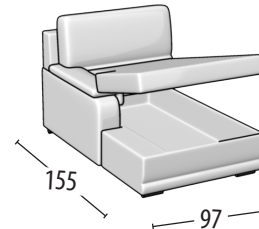

# Wähle deine Größe

H: 95 cm  
Tiefe: 95cm

Sofa 3-Sitzer Maxi

Sofa 3-Sitzer

Sofa 3-Sitzer mit Delphin Fussteil

Sofa 2-Sitzer

Sofa 2-Sitzer mit Delphin Fussteil

Sessel

Sessel mit Delphin Fussteil

Endteil 3-Sitzer

Endteil 3-Sitzer mit Delphin Fussteil

Endteil 2-Sitzer

Endteil 2-Sitzer mit Delphin Fussteil

Endteil 1-Sitzer

Chaise longue

Chaise Longue mit Stauraum

Eckelement

Quadratischer Hocker

Rechteckiger Hocker

Rechteckiger aufbewahrungs Hocker