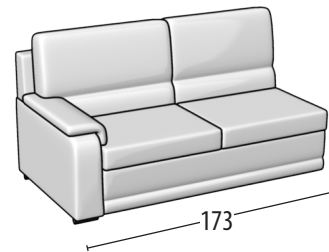

# Wähle deine Größe

H: 95 cm  
Tiefe: 95cm

Sofa 3-Sitzer Maxi

Sofa 3-Sitzer

Sofa 3-Sitzer mit Delphin Fussteil

Sofa 2-Sitzer

Sofa 2-Sitzer mit Delphin Fussteil

Sessel

Sessel mit Delphin Fussteil

Endteil 3-Sitzer

Endteil 3-Sitzer mit Delphin Fussteil

Endteil 2-Sitzer

Endteil 2-Sitzer mit Delphin Fussteil

Endteil 1-Sitzer

Chaise longue

Chaise Longue mit Stauraum

Eckelement

Quadratischer Hocker

Rechteckiger Hocker

Rechteckiger aufbewahrungs Hocker