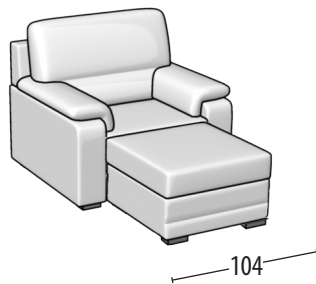

# Wähle deine Größe

H: 95 cm  
Tiefe: 95cm

Sofa 3-Sitzer Maxi

Sofa 3-Sitzer

Sofa 3-Sitzer mit Delphin Fussteil

Sofa 2-Sitzer

Sofa 2-Sitzer mit Delphin Fussteil

Sessel

Sessel mit Delphin Fussteil

Endteil 3-Sitzer

Endteil 3-Sitzer mit Delphin Fussteil

Endteil 2-Sitzer

Endteil 2-Sitzer mit Delphin Fussteil

Endteil 1-Sitzer

Chaise longue

Chaise Longue mit Stauraum

Eckelement

Quadratischer Hocker

Rechteckiger Hocker

Rechteckiger aufbewahrungs Hocker