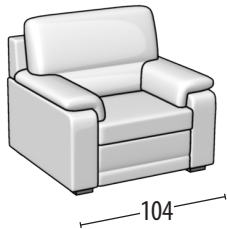

# Wähle deine Größe

H: 95 cm  
Tiefe: 95cm

Sofa 3-Sitzer Maxi

Sofa 3-Sitzer

Sofa 3-Sitzer mit Delphin Fussteil

Sofa 2-Sitzer

Sofa 2-Sitzer mit Delphin Fussteil

Sessel

Sessel mit Delphin Fussteil

Endteil 3-Sitzer

Endteil 3-Sitzer mit Delphin Fussteil

Endteil 2-Sitzer

Endteil 2-Sitzer mit Delphin Fussteil

Endteil 1-Sitzer

Chaise longue

Chaise Longue mit Stauraum

Eckelement

Quadratischer Hocker

Rechteckiger Hocker

Rechteckiger aufbewahrungs Hocker